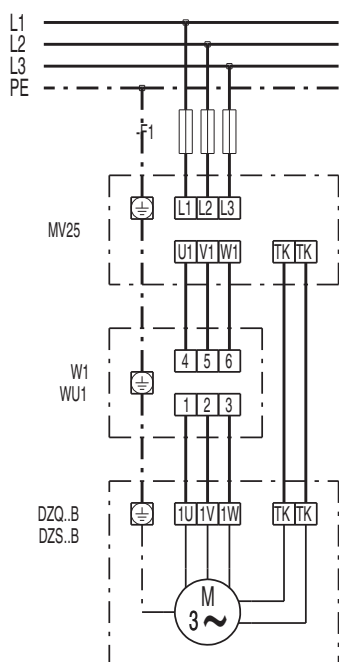

DZQ 40/4 B

DZQ/DZS/DZF..B стандартное исполнение (вращение по часовой стрелке, 1 скорость вращения)

SC – защитный контакт
TK – термоконт

DZQ/DZS/DZF..B стандартное исполнение (вращение против часовой стрелки, 1 скорость вращения)

SC – защитный контакт
TK – термоконт

DZQ 40/4 B

DZQ 40/4 B

DZQ 40/4 B

DZQ 40/4 B