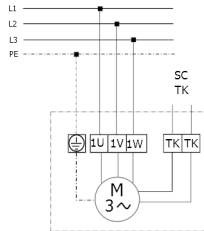

DZQ 40/4 B

DZQ/DZS/DZF..B стандартное исполнение (вращение по часовой стрелке, 1 скорость вращения)

SC – защитный контакт
TK – термоконт

DZQ/DZS/DZF..B стандартное исполнение (вращение против часовой стрелки, 1 скорость вращения)

SC – защитный контакт
TK – термоконт

DZQ 40/4 B

DZQ 40/4 B

DZQ 40/4 B

DZQ 40/4 B