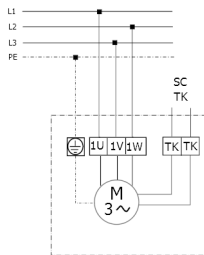

DZQ 40/4 B

DZQ/DZS/DZF..B стандартное исполнение (вращение по часовой стрелке, 1 скорость вращения)

SC – защитный контакт
TK – термоконт

DZQ/DZS/DZF..B стандартное исполнение (вращение против часовой стрелки, 1 скорость вращения)

SC – защитный контакт
TK – термоконт

DZQ 40/4 B

DZQ 40/4 B

DZQ 40/4 B

DZQ 40/4 B