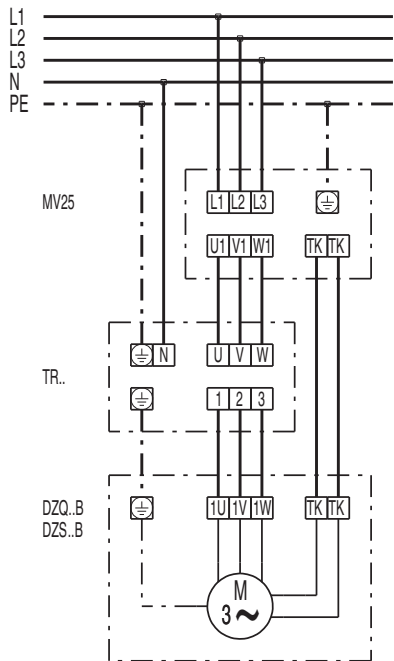

DZQ 40/4 B

DZQ/DZS/DZF..B стандартное исполнение (вращение по часовой стрелке, 1 скорость вращения)

SC – защитный контакт
TK – термоконт

DZQ/DZS/DZF..B стандартное исполнение (вращение против часовой стрелки, 1 скорость вращения)

SC – защитный контакт
TK – термоконт

DZQ 40/4 B

DZQ 40/4 B

DZQ 40/4 B

DZQ 40/4 B