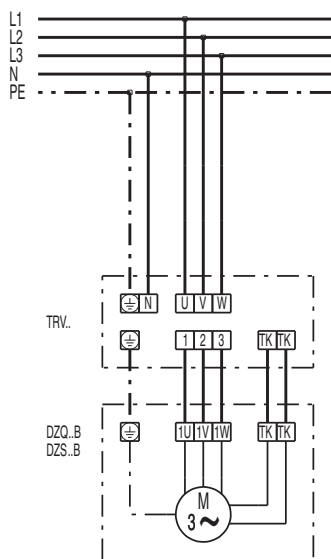

DZQ 40/4 B

DZQ/DZS/DZF..B стандартное исполнение (вращение по часовой стрелке, 1 скорость вращения)

SC – защитный контакт
TK – термоконт

DZQ/DZS/DZF..B стандартное исполнение (вращение против часовой стрелки, 1 скорость вращения)

SC – защитный контакт
TK – термоконт

DZQ 40/4 B

DZQ 40/4 B

DZQ 40/4 B

DZQ 40/4 B