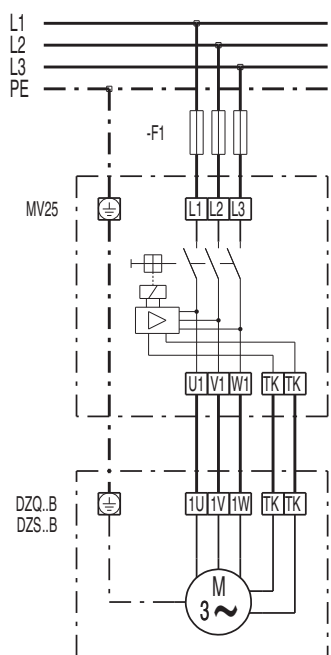

DZQ 40/4 B

DZQ/DZS/DZF..B стандартное исполнение (вращение по часовой стрелке, 1 скорость вращения)

SC – защитный контакт
TK – термоконт

DZQ/DZS/DZF..B стандартное исполнение (вращение против часовой стрелки, 1 скорость вращения)

SC – защитный контакт
TK – термоконт

DZQ 40/4 B

DZQ 40/4 B

DZQ 40/4 B

DZQ 40/4 B