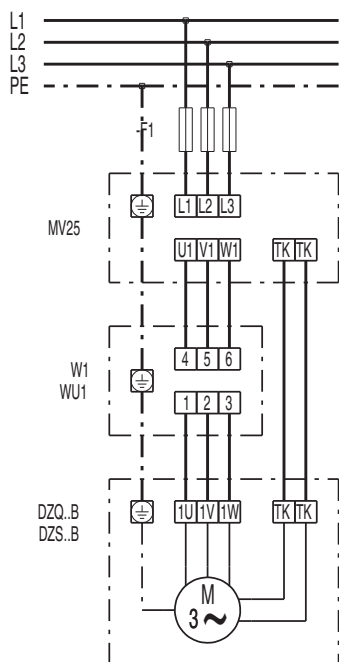

DZQ 40/6 B

DZQ/DZS/DZF..B стандартное исполнение (вращение по часовой стрелке, 1 скорость вращения)

SC – защитный контакт
TK – термоконттакт

DZQ/DZS/DZF..B стандартное исполнение (вращение против часовой стрелки, 1 скорость вращения)

SC – защитный контакт
TK – термоконттакт

DZQ 40/6 B

DZQ 40/6 B

DZQ 40/6 В

DZQ 40/6 B