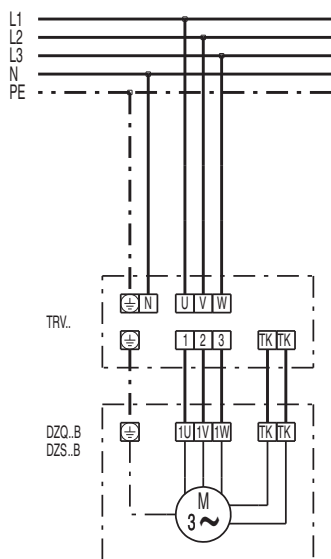

DZQ 40/6 B

DZQ/DZS/DZF..B стандартное исполнение (вращение по часовой стрелке, 1 скорость вращения)

SC – защитный контакт
TK – термоконттакт

DZQ/DZS/DZF..B стандартное исполнение (вращение против часовой стрелки, 1 скорость вращения)

SC – защитный контакт
TK – термоконттакт

DZQ 40/6 B

DZQ 40/6 B

DZQ 40/6 В

DZQ 40/6 B