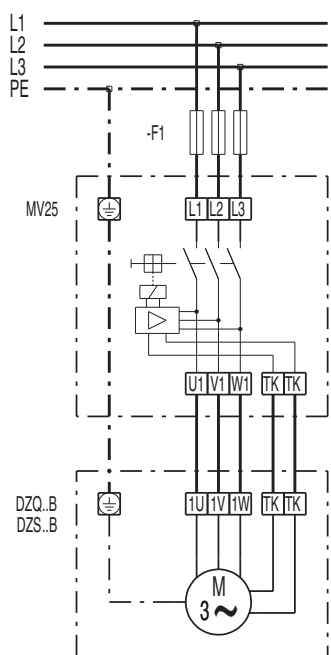

DZQ 40/6 B

DZQ/DZS/DZF..B стандартное исполнение (вращение по часовой стрелке, 1 скорость вращения)

SC – защитный контакт
TK – термоконттакт

DZQ/DZS/DZF..B стандартное исполнение (вращение против часовой стрелки, 1 скорость вращения)

SC – защитный контакт
TK – термоконттакт

DZQ 40/6 B

DZQ 40/6 B

DZQ 40/6 В

DZQ 40/6 B