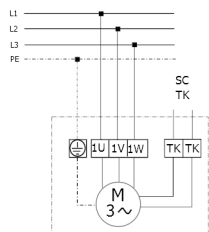

DZQ 40/6 B

DZQ/DZS/DZF..B стандартное исполнение (вращение по часовой стрелке, 1 скорость вращения)

SC – защитный контакт
TK – термоконттакт

DZQ/DZS/DZF..B стандартное исполнение (вращение против часовой стрелки, 1 скорость вращения)

SC – защитный контакт
TK – термоконттакт

DZQ 40/6 B

DZQ 40/6 B

DZQ 40/6 В

DZQ 40/6 B