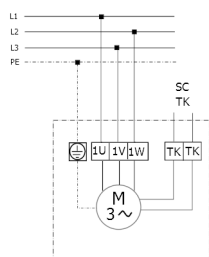

DZQ 40/6 B

DZQ/DZS/DZF..B стандартное исполнение (вращение по часовой стрелке, 1 скорость вращения)

SC – защитный контакт
TK – термоконттакт

DZQ/DZS/DZF..B стандартное исполнение (вращение против часовой стрелки, 1 скорость вращения)

SC – защитный контакт
TK – термоконттакт

DZQ 40/6 B

DZQ 40/6 B

DZQ 40/6 В

DZQ 40/6 B