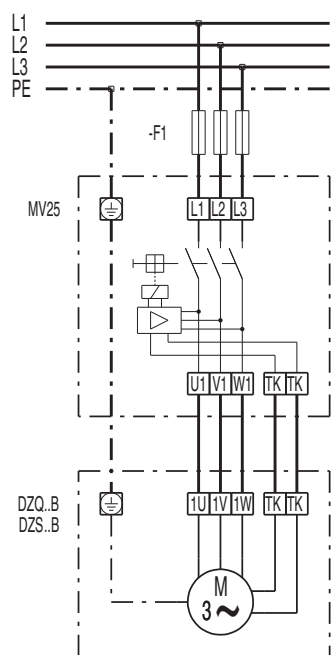

DZQ 45/4 B

DZQ/DZS/DZF..B стандартное исполнение (вращение по часовой стрелке, 1 скорость вращения)

SC – защитный контакт
TK – термоконттакт

DZQ/DZS/DZF..B стандартное исполнение (вращение против часовой стрелки, 1 скорость вращения)

SC – защитный контакт
TK – термоконттакт

DZQ 45/4 B

DZQ 45/4 B

DZQ 45/4 B

DZQ 45/4 B