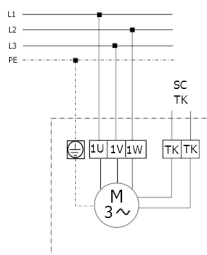

DZQ 45/4 B

DZQ/DZS/DZF..B стандартное исполнение (вращение по часовой стрелке, 1 скорость вращения)

SC – защитный контакт
TK – термоконттакт

DZQ/DZS/DZF..B стандартное исполнение (вращение против часовой стрелки, 1 скорость вращения)

SC – защитный контакт
TK – термоконттакт

DZQ 45/4 B

DZQ 45/4 B

DZQ 45/4 B

DZQ 45/4 B