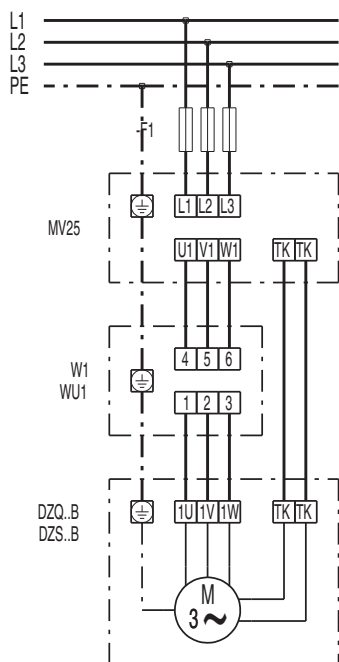

DZQ 45/4 B

DZQ/DZS/DZF..B стандартное исполнение (вращение по часовой стрелке, 1 скорость вращения)

SC – защитный контакт
TK – термоконттакт

DZQ/DZS/DZF..B стандартное исполнение (вращение против часовой стрелки, 1 скорость вращения)

SC – защитный контакт
TK – термоконттакт

DZQ 45/4 B

DZQ 45/4 B

DZQ 45/4 B

DZQ 45/4 B