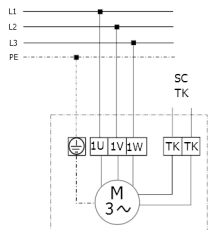

DZQ 45/4 B

DZQ/DZS/DZF..B стандартное исполнение (вращение по часовой стрелке, 1 скорость вращения)

SC – защитный контакт
TK – термоконттакт

DZQ/DZS/DZF..B стандартное исполнение (вращение против часовой стрелки, 1 скорость вращения)

SC – защитный контакт
TK – термоконттакт

DZQ 45/4 B

DZQ 45/4 B

DZQ 45/4 B

DZQ 45/4 B