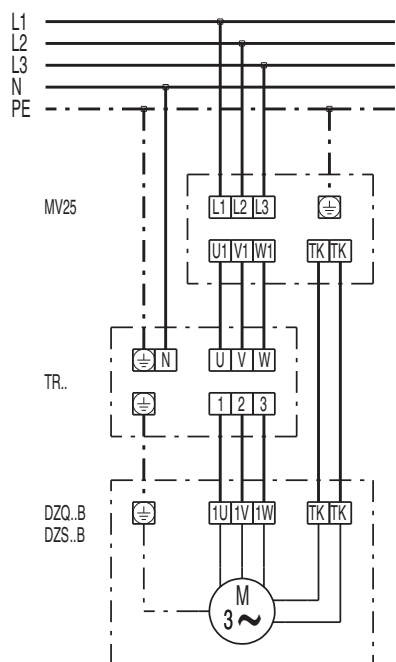

DZQ 45/4 B

DZQ/DZS/DZF..B стандартное исполнение (вращение по часовой стрелке, 1 скорость вращения)

SC – защитный контакт
TK – термоконттакт

DZQ/DZS/DZF..B стандартное исполнение (вращение против часовой стрелки, 1 скорость вращения)

SC – защитный контакт
TK – термоконттакт

DZQ 45/4 B

DZQ 45/4 B

DZQ 45/4 B

DZQ 45/4 B