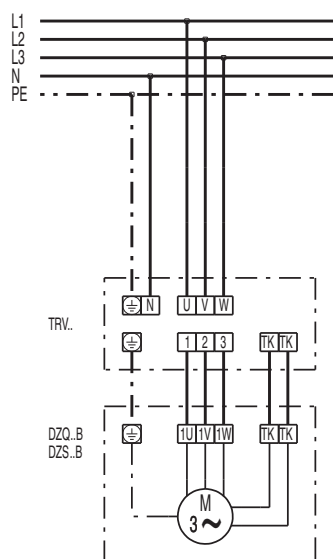

DZQ 45/4 B

DZQ/DZS/DZF..B стандартное исполнение (вращение по часовой стрелке, 1 скорость вращения)

SC – защитный контакт
TK – термоконттакт

DZQ/DZS/DZF..B стандартное исполнение (вращение против часовой стрелки, 1 скорость вращения)

SC – защитный контакт
TK – термоконттакт

DZQ 45/4 B

DZQ 45/4 B

DZQ 45/4 B

DZQ 45/4 B