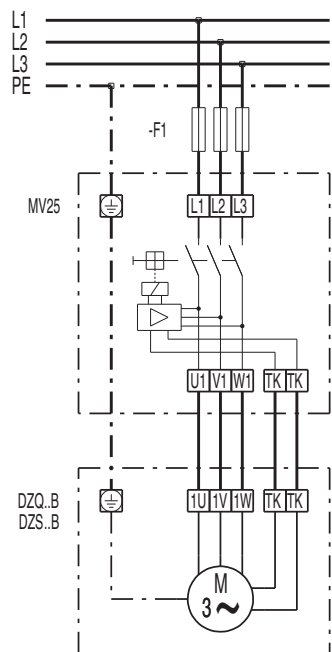

## DZQ 45/6 В

**DZQ/DZS/DZF..В стандартное исполнение (вращение по часовой стрелке, 1 скорость вращения)**

SC – защитный контакт  
TK – термодатчик

**DZQ/DZS/DZF..В стандартное исполнение (вращение против часовой стрелки, 1 скорость вращения)**

SC – защитный контакт  
TK – термодатчик

DZQ 45/6 B

DZQ 45/6 B

DZQ 45/6 B