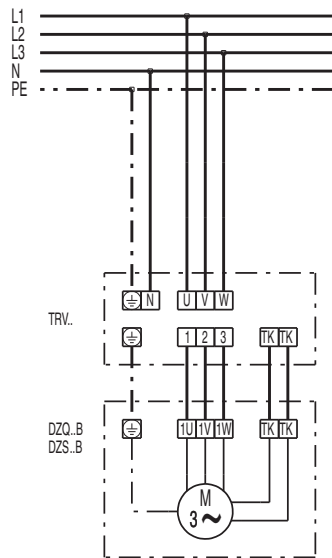

## DZQ 45/6 В

**DZQ/DZS/DZF..В стандартное исполнение (вращение по часовой стрелке, 1 скорость вращения)**

SC – защитный контакт  
TK – термодатчик

**DZQ/DZS/DZF..В стандартное исполнение (вращение против часовой стрелки, 1 скорость вращения)**

SC – защитный контакт  
TK – термодатчик

DZQ 45/6 B

DZQ 45/6 B

DZQ 45/6 B