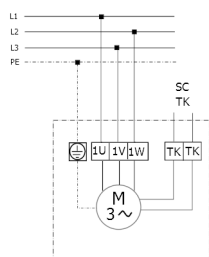

## DZQ 45/6 В

**DZQ/DZS/DZF..В стандартное исполнение (вращение по часовой стрелке, 1 скорость вращения)**

SC – защитный контакт  
TK – термодатчик

**DZQ/DZS/DZF..В стандартное исполнение (вращение против часовой стрелки, 1 скорость вращения)**

SC – защитный контакт  
TK – термодатчик

DZQ 45/6 B

DZQ 45/6 B

DZQ 45/6 B