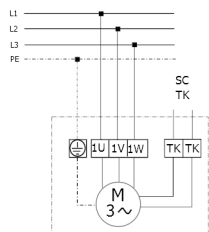

## DZQ 45/6 В

**DZQ/DZS/DZF..В стандартное исполнение (вращение по часовой стрелке, 1 скорость вращения)**

SC – защитный контакт  
TK – термодатчик

**DZQ/DZS/DZF..В стандартное исполнение (вращение против часовой стрелки, 1 скорость вращения)**

SC – защитный контакт  
TK – термодатчик

DZQ 45/6 B

DZQ 45/6 B

DZQ 45/6 B