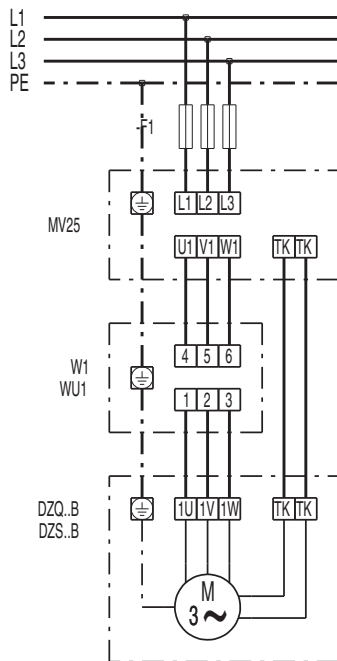

## DZQ 45/6 В

**DZQ/DZS/DZF..В стандартное исполнение (вращение по часовой стрелке, 1 скорость вращения)**

SC – защитный контакт  
TK – термодатчик

**DZQ/DZS/DZF..В стандартное исполнение (вращение против часовой стрелки, 1 скорость вращения)**

SC – защитный контакт  
TK – термодатчик

DZQ 45/6 B

DZQ 45/6 B

DZQ 45/6 B