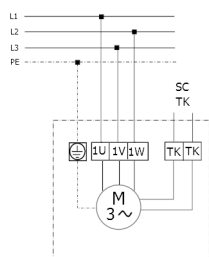

DZQ 50/4 B

DZQ/DZS/DZF..B стандартное исполнение (вращение по часовой стрелке, 1 скорость вращения)

SC – защитный контакт
TK – термоконттакт

DZQ/DZS/DZF..B стандартное исполнение (вращение против часовой стрелки, 1 скорость вращения)

SC – защитный контакт
TK – термоконттакт

DZQ 50/4 B

DZQ 50/4 B

DZQ 50/4 B

DZQ 50/4 B