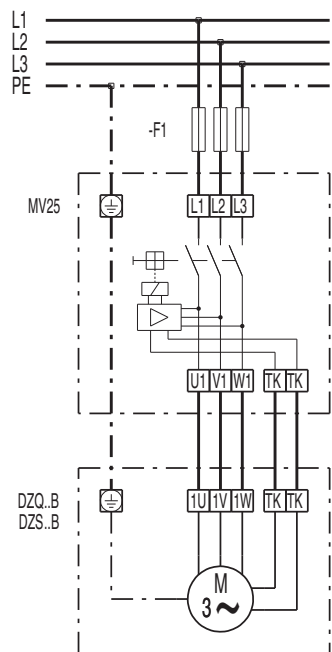

DZQ 50/4 B

DZQ/DZS/DZF..B стандартное исполнение (вращение по часовой стрелке, 1 скорость вращения)

SC – защитный контакт
TK – термоконттакт

DZQ/DZS/DZF..B стандартное исполнение (вращение против часовой стрелки, 1 скорость вращения)

SC – защитный контакт
TK – термоконттакт

DZQ 50/4 B

DZQ 50/4 B

DZQ 50/4 B

DZQ 50/4 B