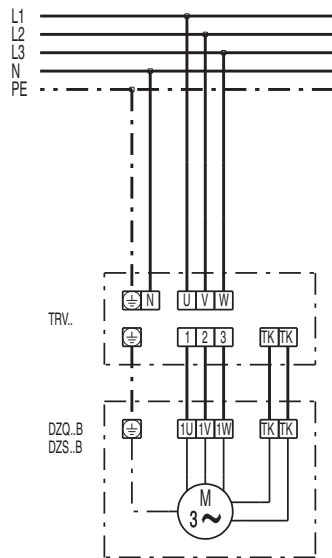

DZQ 50/4 B

DZQ/DZS/DZF..B стандартное исполнение (вращение по часовой стрелке, 1 скорость вращения)

SC – защитный контакт
TK – термоконттакт

DZQ/DZS/DZF..B стандартное исполнение (вращение против часовой стрелки, 1 скорость вращения)

SC – защитный контакт
TK – термоконттакт

DZQ 50/4 B

DZQ 50/4 B

DZQ 50/4 B

DZQ 50/4 B