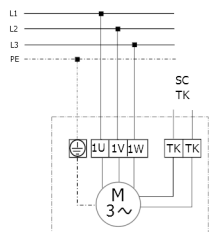

DZQ 50/4 B

DZQ/DZS/DZF..B стандартное исполнение (вращение по часовой стрелке, 1 скорость вращения)

SC – защитный контакт
TK – термоконттакт

DZQ/DZS/DZF..B стандартное исполнение (вращение против часовой стрелки, 1 скорость вращения)

SC – защитный контакт
TK – термоконттакт

DZQ 50/4 B

DZQ 50/4 B

DZQ 50/4 B

DZQ 50/4 B