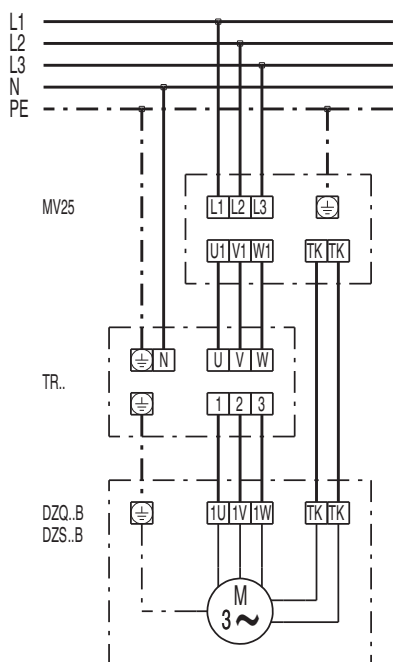

DZQ 50/4 B

DZQ/DZS/DZF..B стандартное исполнение (вращение по часовой стрелке, 1 скорость вращения)

SC – защитный контакт
TK – термоконттакт

DZQ/DZS/DZF..B стандартное исполнение (вращение против часовой стрелки, 1 скорость вращения)

SC – защитный контакт
TK – термоконттакт

DZQ 50/4 B

DZQ 50/4 B

DZQ 50/4 B

DZQ 50/4 B