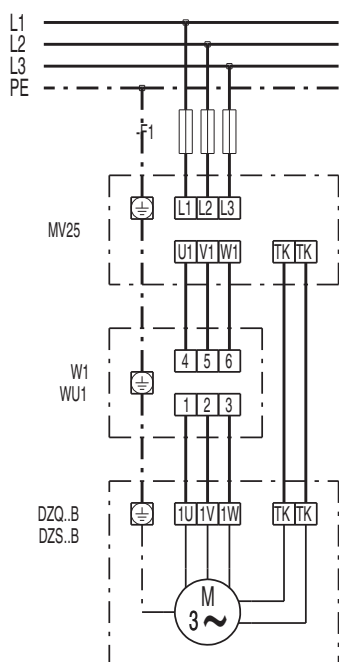

DZQ 50/4 B

DZQ/DZS/DZF..B стандартное исполнение (вращение по часовой стрелке, 1 скорость вращения)

SC – защитный контакт
TK – термоконттакт

DZQ/DZS/DZF..B стандартное исполнение (вращение против часовой стрелки, 1 скорость вращения)

SC – защитный контакт
TK – термоконттакт

DZQ 50/4 B

DZQ 50/4 B

DZQ 50/4 B

DZQ 50/4 B