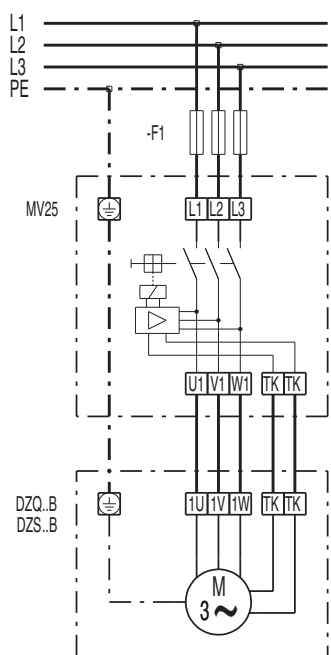

DZQ 56/4 B

DZQ/DZS/DZF..B стандартное исполнение (вращение по часовой стрелке, 1 скорость вращения)

SC – защитный контакт
TK – термоконттакт

DZQ/DZS/DZF..B стандартное исполнение (вращение против часовой стрелки, 1 скорость вращения)

SC – защитный контакт
TK – термоконттакт

DZQ 56/4 B

DZQ 56/4 B

DZQ 56/4 B

DZQ 56/4 B