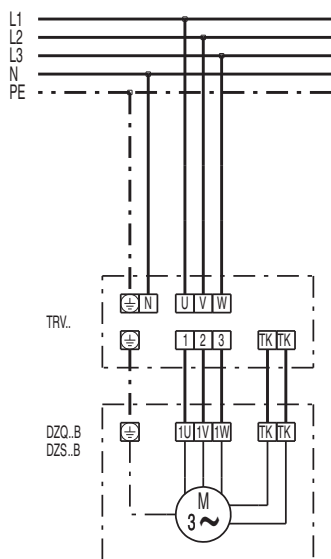

DZQ 56/4 B

DZQ/DZS/DZF..B стандартное исполнение (вращение по часовой стрелке, 1 скорость вращения)

SC – защитный контакт
TK – термоконттакт

DZQ/DZS/DZF..B стандартное исполнение (вращение против часовой стрелки, 1 скорость вращения)

SC – защитный контакт
TK – термоконттакт

DZQ 56/4 B

DZQ 56/4 B

DZQ 56/4 B

DZQ 56/4 B