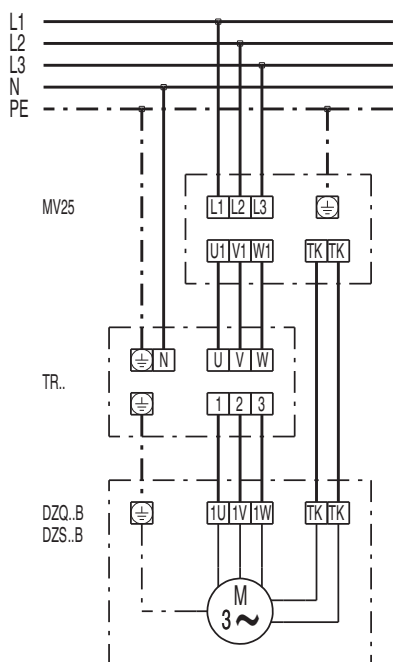

DZQ 56/4 B

DZQ/DZS/DZF..B стандартное исполнение (вращение по часовой стрелке, 1 скорость вращения)

SC – защитный контакт
TK – термоконттакт

DZQ/DZS/DZF..B стандартное исполнение (вращение против часовой стрелки, 1 скорость вращения)

SC – защитный контакт
TK – термоконттакт

DZQ 56/4 B

DZQ 56/4 B

DZQ 56/4 B

DZQ 56/4 B