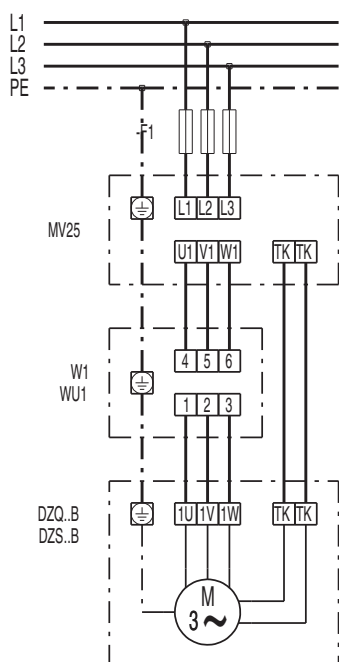

DZQ 56/4 B

DZQ/DZS/DZF..B стандартное исполнение (вращение по часовой стрелке, 1 скорость вращения)

SC – защитный контакт
TK – термоконттакт

DZQ/DZS/DZF..B стандартное исполнение (вращение против часовой стрелки, 1 скорость вращения)

SC – защитный контакт
TK – термоконттакт

DZQ 56/4 B

DZQ 56/4 B

DZQ 56/4 B

DZQ 56/4 B