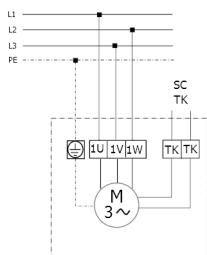

DZQ 56/4 B

DZQ/DZS/DZF..B стандартное исполнение (вращение по часовой стрелке, 1 скорость вращения)

SC – защитный контакт
TK – термоконттакт

DZQ/DZS/DZF..B стандартное исполнение (вращение против часовой стрелки, 1 скорость вращения)

SC – защитный контакт
TK – термоконттакт

DZQ 56/4 B

DZQ 56/4 B

DZQ 56/4 B

DZQ 56/4 B