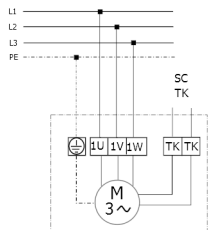

DZQ 56/4 B

DZQ/DZS/DZF..B стандартное исполнение (вращение по часовой стрелке, 1 скорость вращения)

SC – защитный контакт
TK – термоконттакт

DZQ/DZS/DZF..B стандартное исполнение (вращение против часовой стрелки, 1 скорость вращения)

SC – защитный контакт
TK – термоконттакт

DZQ 56/4 B

DZQ 56/4 B

DZQ 56/4 B

DZQ 56/4 B