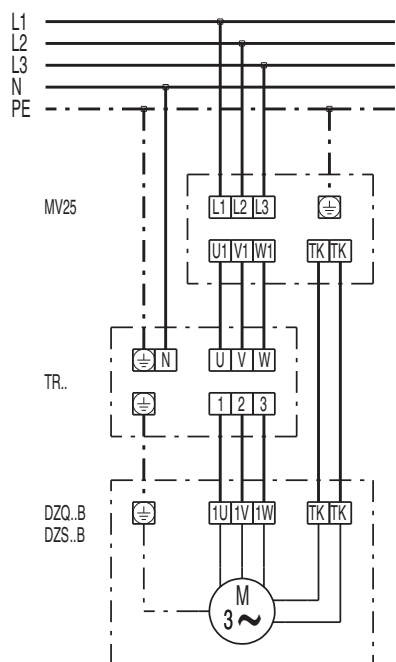

## DZQ 56/6 В

**DZQ/DZS/DZF..В стандартное исполнение (вращение по часовой стрелке, 1 скорость вращения)**

SC – защитный контакт  
TK – термоконттакт

**DZQ/DZS/DZF..В стандартное исполнение (вращение против часовой стрелки, 1 скорость вращения)**

SC – защитный контакт  
TK – термоконттакт

DZQ 56/6 B

DZQ 56/6 B

# DZQ 56/6 B