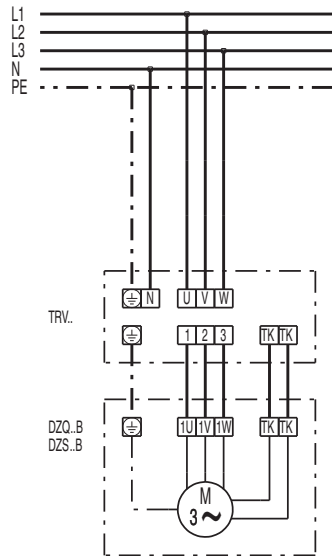

## DZQ 56/6 В

**DZQ/DZS/DZF..В стандартное исполнение (вращение по часовой стрелке, 1 скорость вращения)**

SC – защитный контакт  
TK – термоконттакт

**DZQ/DZS/DZF..В стандартное исполнение (вращение против часовой стрелки, 1 скорость вращения)**

SC – защитный контакт  
TK – термоконттакт

DZQ 56/6 B

DZQ 56/6 B