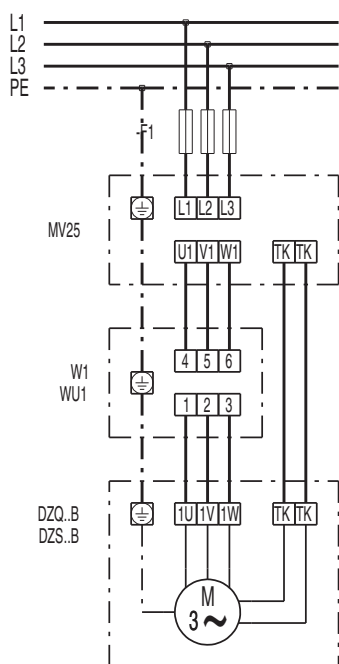

## DZQ 56/6 В

**DZQ/DZS/DZF..В стандартное исполнение (вращение по часовой стрелке, 1 скорость вращения)**

SC – защитный контакт  
TK – термоконттакт

**DZQ/DZS/DZF..В стандартное исполнение (вращение против часовой стрелки, 1 скорость вращения)**

SC – защитный контакт  
TK – термоконттакт

DZQ 56/6 B

DZQ 56/6 B

# DZQ 56/6 B