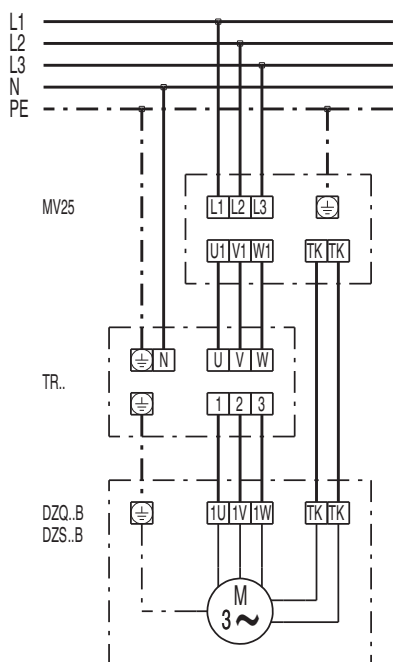

## DZQ 60/4 В

**DZQ/DZS/DZF..В стандартное исполнение (вращение по часовой стрелке, 1 скорость вращения)**

SC – защитный контакт  
TK – термоконттакт

**DZQ/DZS/DZF..В стандартное исполнение (вращение против часовой стрелки, 1 скорость вращения)**

SC – защитный контакт  
TK – термоконттакт

DZQ 60/4 B

DZQ 60/4 B

DZQ 60/4 B

# DZQ 60/4 B