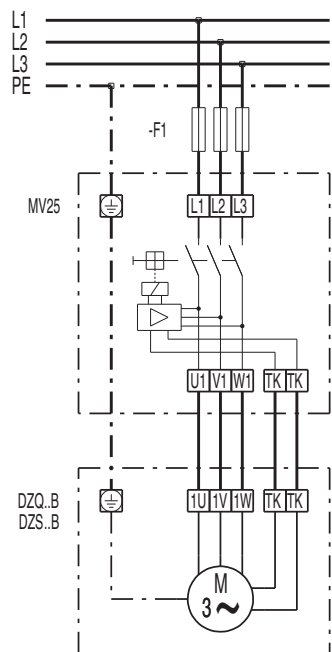

## DZQ 60/4 В

**DZQ/DZS/DZF..В стандартное исполнение (вращение по часовой стрелке, 1 скорость вращения)**

SC – защитный контакт  
TK – термоконттакт

**DZQ/DZS/DZF..В стандартное исполнение (вращение против часовой стрелки, 1 скорость вращения)**

SC – защитный контакт  
TK – термоконттакт

DZQ 60/4 B

DZQ 60/4 B

DZQ 60/4 B

# DZQ 60/4 B