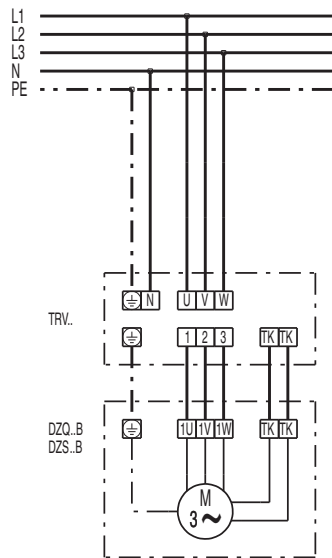

## DZQ 60/4 В

**DZQ/DZS/DZF..В стандартное исполнение (вращение по часовой стрелке, 1 скорость вращения)**

SC – защитный контакт  
TK – термоконттакт

**DZQ/DZS/DZF..В стандартное исполнение (вращение против часовой стрелки, 1 скорость вращения)**

SC – защитный контакт  
TK – термоконттакт

DZQ 60/4 B

DZQ 60/4 B

DZQ 60/4 B