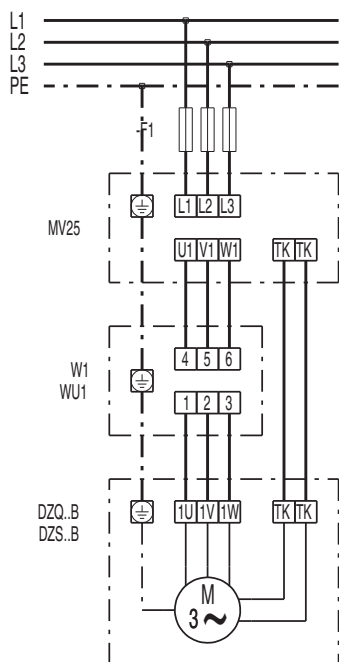

## DZQ 60/4 В

**DZQ/DZS/DZF..В стандартное исполнение (вращение по часовой стрелке, 1 скорость вращения)**

SC – защитный контакт  
TK – термоконттакт

**DZQ/DZS/DZF..В стандартное исполнение (вращение против часовой стрелки, 1 скорость вращения)**

SC – защитный контакт  
TK – термоконттакт

DZQ 60/4 B

DZQ 60/4 B

DZQ 60/4 B

# DZQ 60/4 B