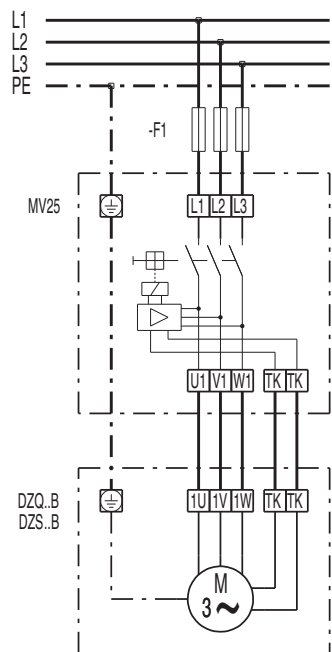

DZQ 60/6 B

DZQ/DZS/DZF..B стандартное исполнение (вращение по часовой стрелке, 1 скорость вращения)

SC – защитный контакт
TK – термоконттакт

DZQ/DZS/DZF..B стандартное исполнение (вращение против часовой стрелки, 1 скорость вращения)

SC – защитный контакт
TK – термоконттакт

DZQ 60/6 B

DZQ 60/6 B

DZQ 60/6 B

DZQ 60/6 B