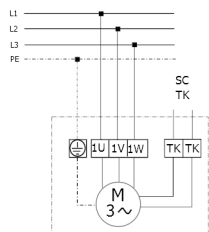

DZQ 60/6 B

DZQ/DZS/DZF..B стандартное исполнение (вращение по часовой стрелке, 1 скорость вращения)

SC – защитный контакт
TK – термоконттакт

DZQ/DZS/DZF..B стандартное исполнение (вращение против часовой стрелки, 1 скорость вращения)

SC – защитный контакт
TK – термоконттакт

DZQ 60/6 B

DZQ 60/6 B

DZQ 60/6 B

DZQ 60/6 B