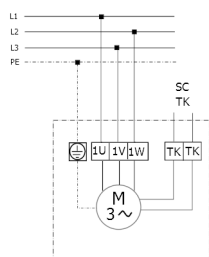

DZQ 60/6 B

DZQ/DZS/DZF..B стандартное исполнение (вращение по часовой стрелке, 1 скорость вращения)

SC – защитный контакт
TK – термоконттакт

DZQ/DZS/DZF..B стандартное исполнение (вращение против часовой стрелки, 1 скорость вращения)

SC – защитный контакт
TK – термоконттакт

DZQ 60/6 B

DZQ 60/6 B

DZQ 60/6 B

DZQ 60/6 B