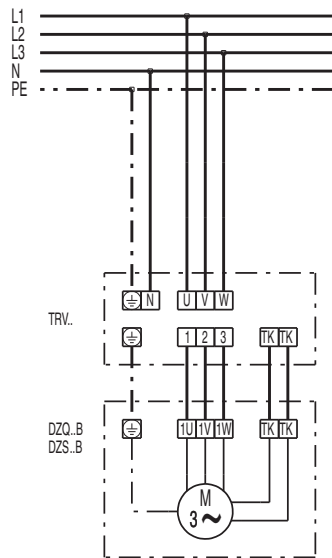

DZQ 60/6 B

DZQ/DZS/DZF..B стандартное исполнение (вращение по часовой стрелке, 1 скорость вращения)

SC – защитный контакт
TK – термоконттакт

DZQ/DZS/DZF..B стандартное исполнение (вращение против часовой стрелки, 1 скорость вращения)

SC – защитный контакт
TK – термоконттакт

DZQ 60/6 B

DZQ 60/6 B

DZQ 60/6 B

DZQ 60/6 B