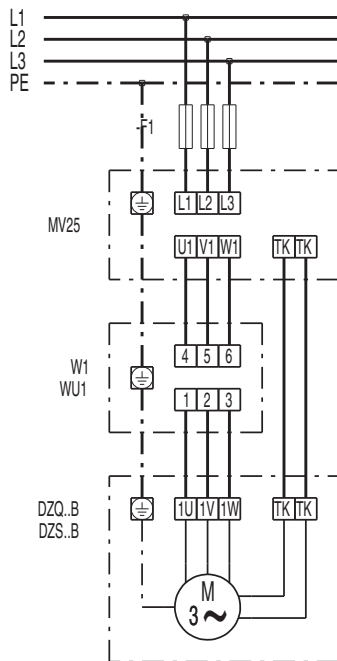

DZQ 60/6 B

DZQ/DZS/DZF..B стандартное исполнение (вращение по часовой стрелке, 1 скорость вращения)

SC – защитный контакт
TK – термоконттакт

DZQ/DZS/DZF..B стандартное исполнение (вращение против часовой стрелки, 1 скорость вращения)

SC – защитный контакт
TK – термоконттакт

DZQ 60/6 B

DZQ 60/6 B

DZQ 60/6 B

DZQ 60/6 B