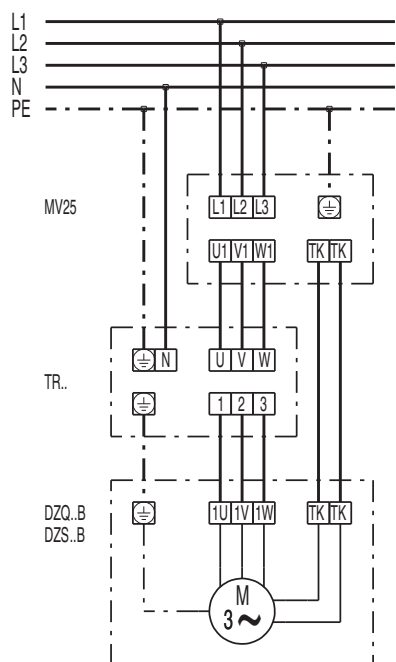

DZQ 60/8 В

DZQ/DZS/DZF..В стандартное исполнение (вращение по часовой стрелке, 1 скорость вращения)

SC – защитный контакт
TK – термоконттакт

DZQ/DZS/DZF..В стандартное исполнение (вращение против часовой стрелки, 1 скорость вращения)

SC – защитный контакт
TK – термоконттакт

DZQ 60/8 B

DZQ 60/8 B

DZQ 60/8 B

DZQ 60/8 B