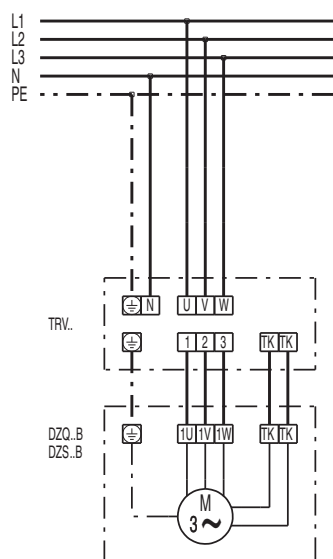

DZQ 60/8 В

DZQ/DZS/DZF..В стандартное исполнение (вращение по часовой стрелке, 1 скорость вращения)

SC – защитный контакт
TK – термоконттакт

DZQ/DZS/DZF..В стандартное исполнение (вращение против часовой стрелки, 1 скорость вращения)

SC – защитный контакт
TK – термоконттакт

DZQ 60/8 B

DZQ 60/8 B

DZQ 60/8 B

DZQ 60/8 B