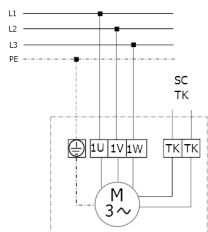

DZQ 60/8 В

DZQ/DZS/DZF..В стандартное исполнение (вращение по часовой стрелке, 1 скорость вращения)

SC – защитный контакт
TK – термоконттакт

DZQ/DZS/DZF..В стандартное исполнение (вращение против часовой стрелки, 1 скорость вращения)

SC – защитный контакт
TK – термоконттакт

DZQ 60/8 B

DZQ 60/8 B

DZQ 60/8 B

DZQ 60/8 B