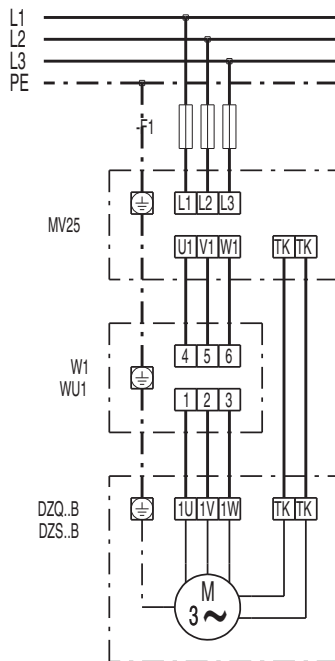

DZQ 60/8 В

DZQ/DZS/DZF..В стандартное исполнение (вращение по часовой стрелке, 1 скорость вращения)

SC – защитный контакт
TK – термоконттакт

DZQ/DZS/DZF..В стандартное исполнение (вращение против часовой стрелки, 1 скорость вращения)

SC – защитный контакт
TK – термоконттакт

DZQ 60/8 B

DZQ 60/8 B

DZQ 60/8 B

DZQ 60/8 B