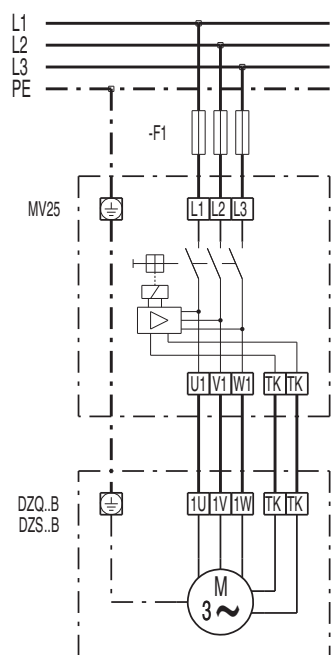

DZQ 60/8 В

DZQ/DZS/DZF..В стандартное исполнение (вращение по часовой стрелке, 1 скорость вращения)

SC – защитный контакт
TK – термоконттакт

DZQ/DZS/DZF..В стандартное исполнение (вращение против часовой стрелки, 1 скорость вращения)

SC – защитный контакт
TK – термоконттакт

DZQ 60/8 B

DZQ 60/8 B

DZQ 60/8 B

DZQ 60/8 B