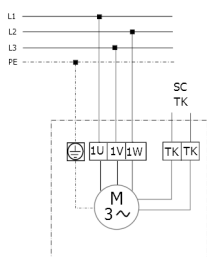

DZQ 60/8 В

DZQ/DZS/DZF..В стандартное исполнение (вращение по часовой стрелке, 1 скорость вращения)

SC – защитный контакт
TK – термоконттакт

DZQ/DZS/DZF..В стандартное исполнение (вращение против часовой стрелки, 1 скорость вращения)

SC – защитный контакт
TK – термоконттакт

DZQ 60/8 B

DZQ 60/8 B

DZQ 60/8 B

DZQ 60/8 B