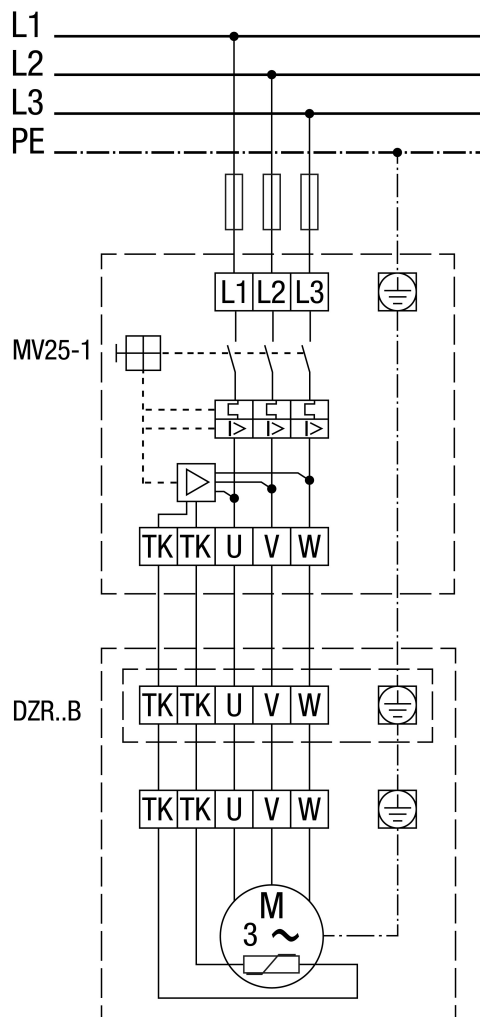

Выключатель защиты двигателя MV 25-1

# DZR 20/2 B

С выключателем защиты двигателя MV 25-1 и 5-ступенчатым трансформатором TR...

# DZR 20/2 B

С переключением полюсов, 2 скорости вращения, с переключением Даландера, с выключателем защиты двигателя