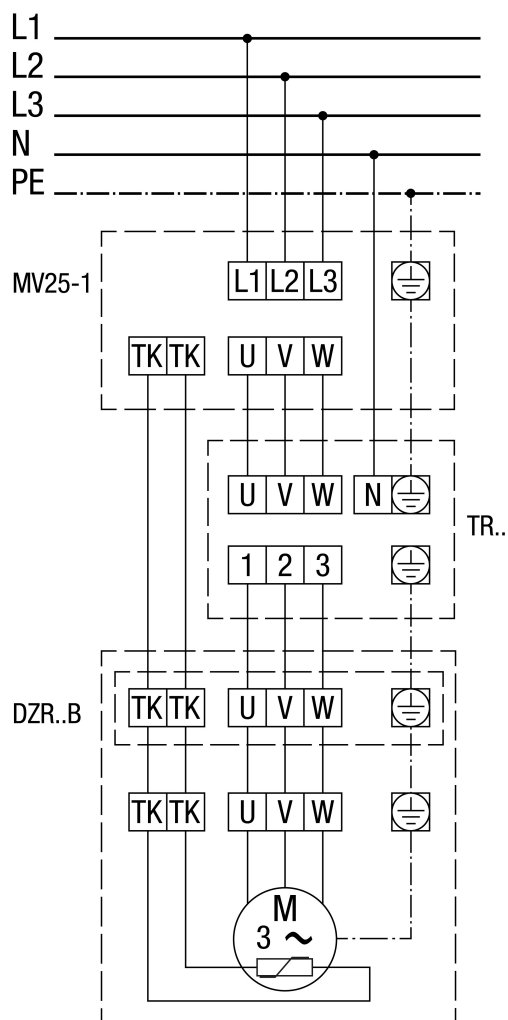

Выключатель защиты двигателя MV 25-1

# DZR 20/2 B

С выключателем защиты двигателя MV 25-1 и 5-ступенчатым трансформатором TR...

# DZR 20/2 B

С переключением полюсов, 2 скорости вращения, с переключением Даландера, с выключателем защиты двигателя