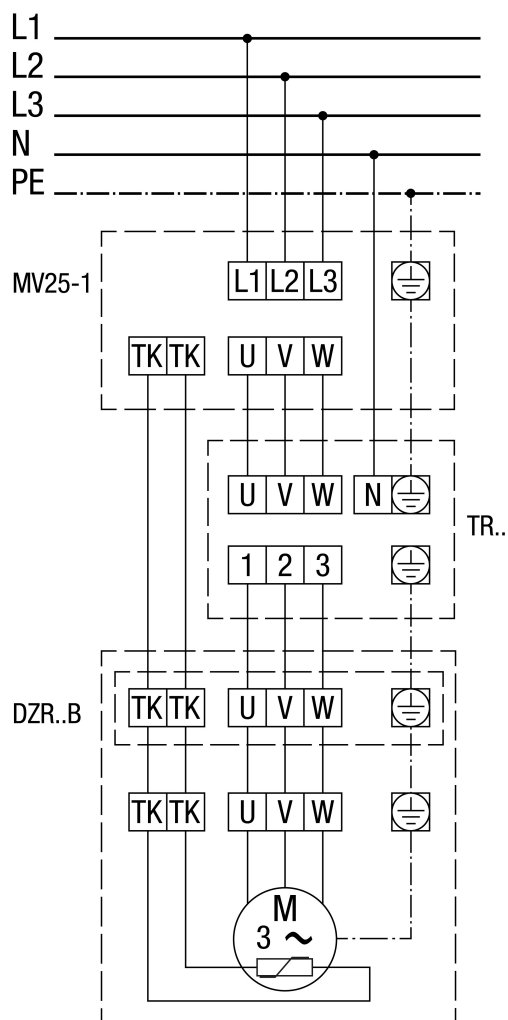

DZR 25/2 B

Выключатель защиты двигателя MV 25-1

DZR 25/2 B

С выключателем защиты двигателя MV 25-1 и 5-ступенчатым трансформатором TR...

DZR 25/2 B

С переключением полюсов, 2 скорости вращения, с переключением Даландера, с выключателем защиты двигателя