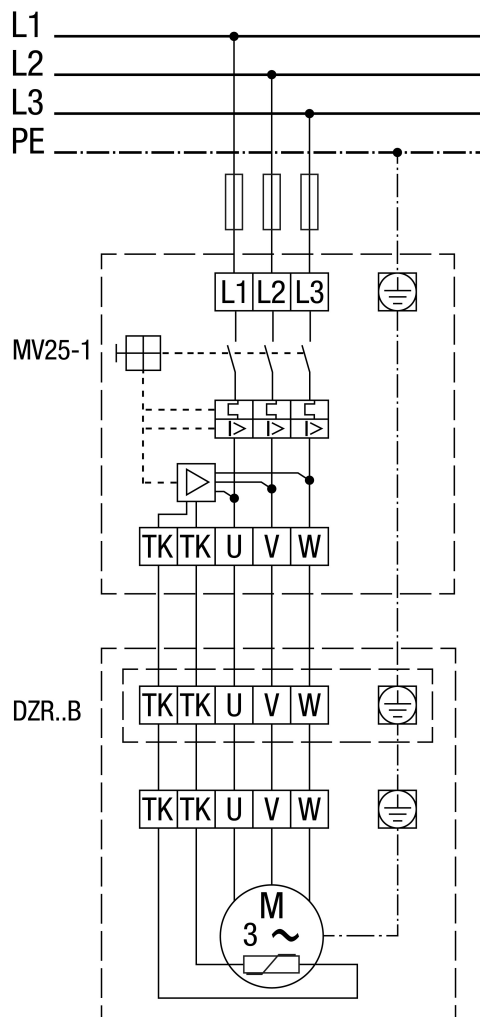

DZR 25/2 B

Выключатель защиты двигателя MV 25-1

DZR 25/2 B

С выключателем защиты двигателя MV 25-1 и 5-ступенчатым трансформатором TR...

DZR 25/2 B

С переключением полюсов, 2 скорости вращения, с переключением Даландера, с выключателем защиты двигателя