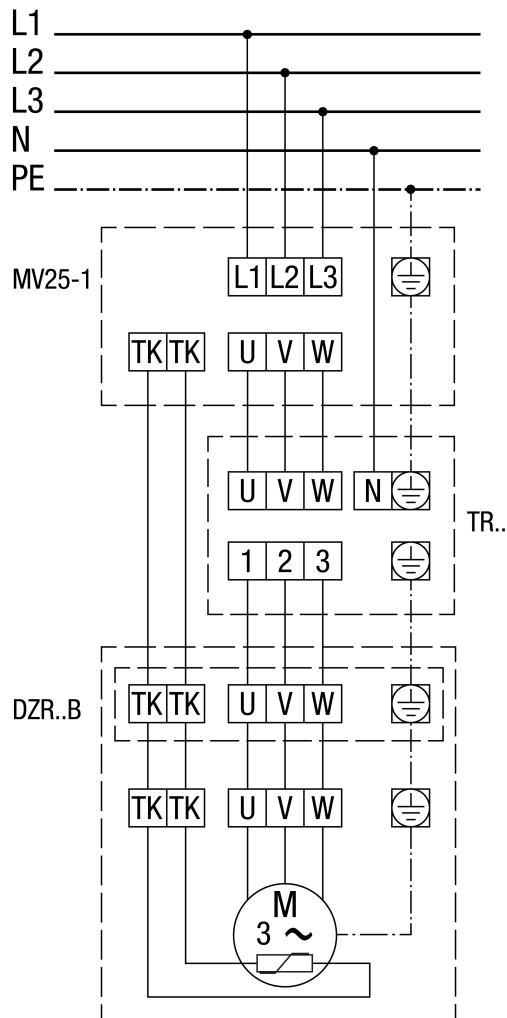

DZR 30/2 B

Выключатель защиты двигателя MV 25-1

DZR 30/2 B

С выключателем защиты двигателя MV 25-1 и 5-ступенчатым трансформатором TR...

DZR 30/2 B

С переключением полюсов, 2 скорости вращения, с переключением Даландера, с выключателем защиты двигателя