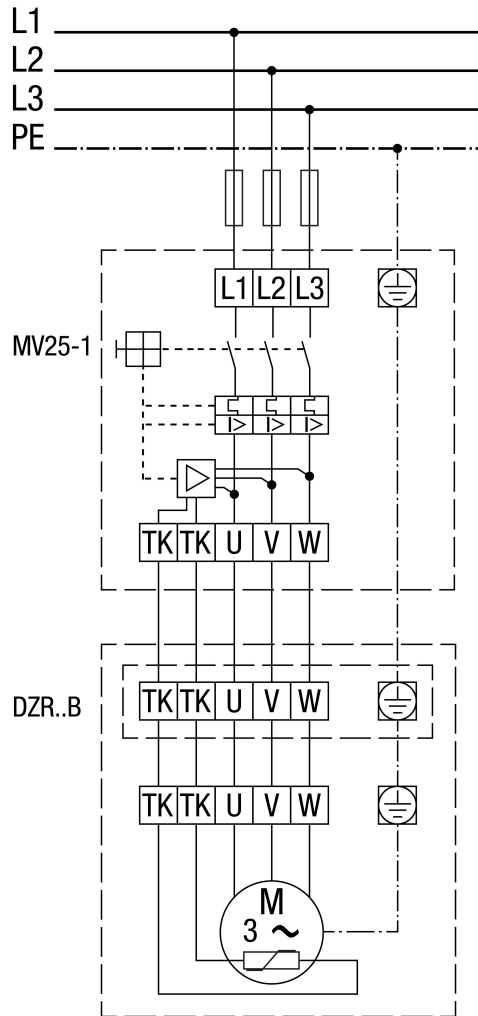

DZR 30/2 B

Выключатель защиты двигателя MV 25-1

DZR 30/2 B

С выключателем защиты двигателя MV 25-1 и 5-ступенчатым трансформатором TR...

DZR 30/2 B

С переключением полюсов, 2 скорости вращения, с переключением Даландера, с выключателем защиты двигателя