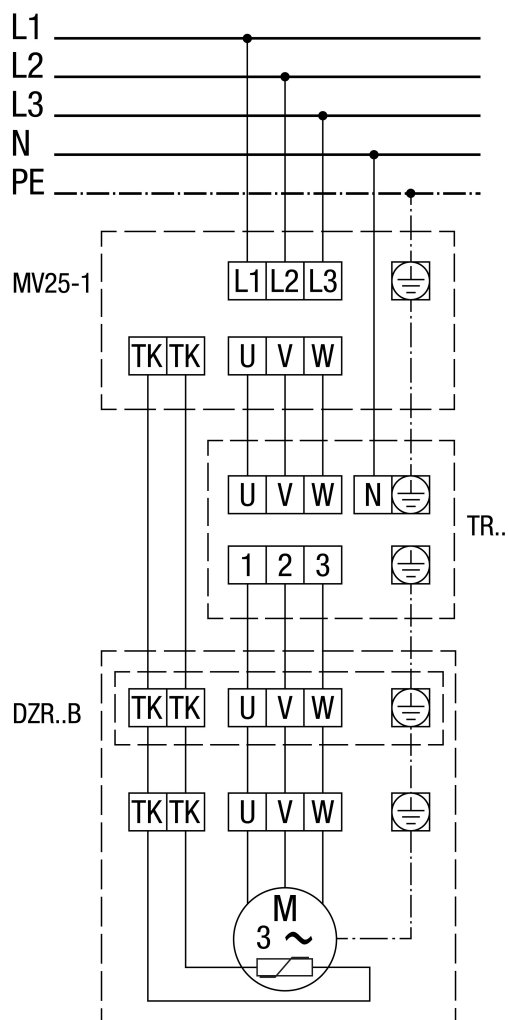

DZR 30/6 B

Выключатель защиты двигателя MV 25-1

DZR 30/6 B

С выключателем защиты двигателя MV 25-1 и 5-ступенчатым трансформатором TR...

DZR 30/6 B

С переключением полюсов, 2 скорости вращения, с переключением Даландера, с выключателем защиты двигателя