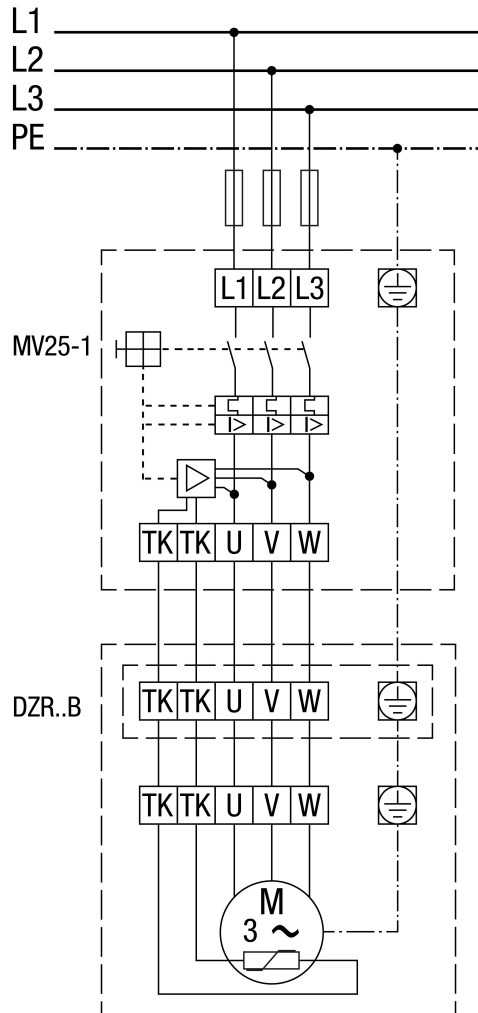

DZR 30/6 B

Выключатель защиты двигателя MV 25-1

DZR 30/6 B

С выключателем защиты двигателя MV 25-1 и 5-ступенчатым трансформатором TR...

DZR 30/6 B

С переключением полюсов, 2 скорости вращения, с переключением Даландера, с выключателем защиты двигателя