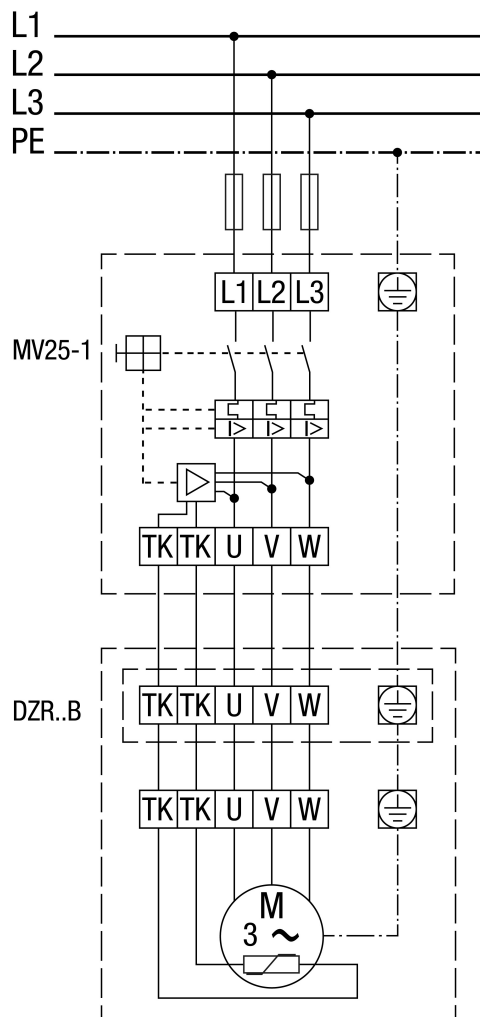

DZR 35/2 B

Выключатель защиты двигателя MV 25-1

DZR 35/2 B

С выключателем защиты двигателя MV 25-1 и 5-ступенчатым трансформатором TR...

DZR 35/2 B

С переключением полюсов, 2 скорости вращения, с переключением Даландера, с выключателем защиты двигателя