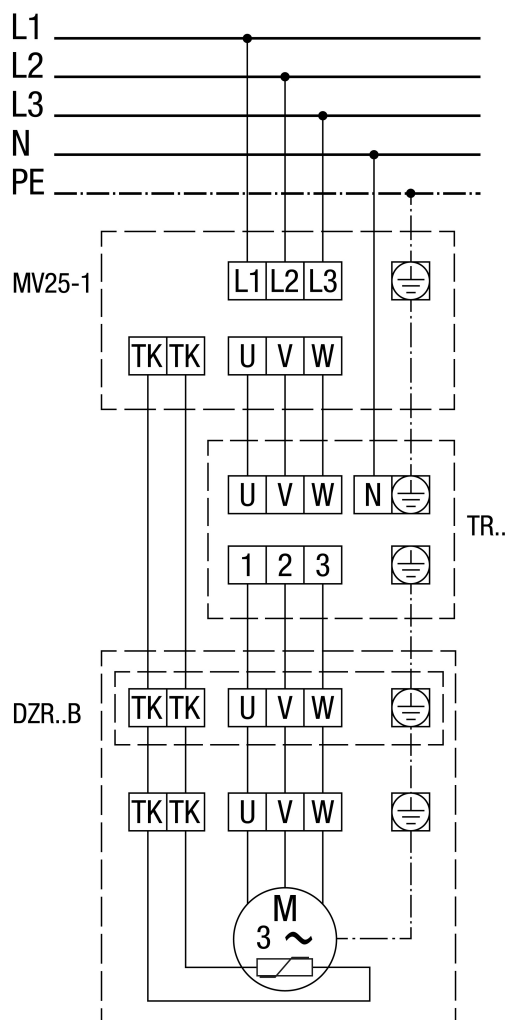

DZR 35/2 B

Выключатель защиты двигателя MV 25-1

DZR 35/2 B

С выключателем защиты двигателя MV 25-1 и 5-ступенчатым трансформатором TR...

DZR 35/2 B

С переключением полюсов, 2 скорости вращения, с переключением Даландера, с выключателем защиты двигателя