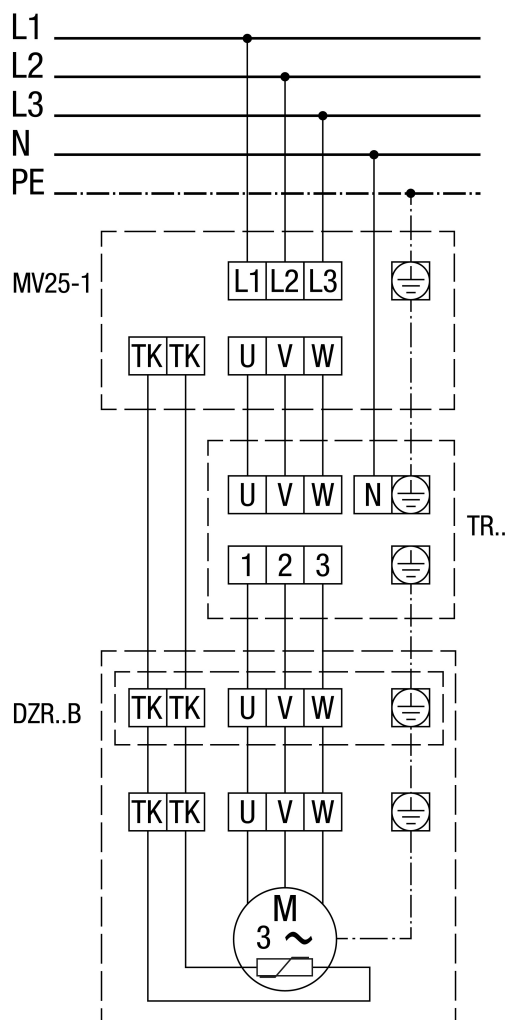

DZR 40/2 B

Выключатель защиты двигателя MV 25-1

DZR 40/2 B

С выключателем защиты двигателя MV 25-1 и 5-ступенчатым трансформатором TR...

DZR 40/2 B

С переключением полюсов, 2 скорости вращения, с переключением Даландера, с выключателем защиты двигателя