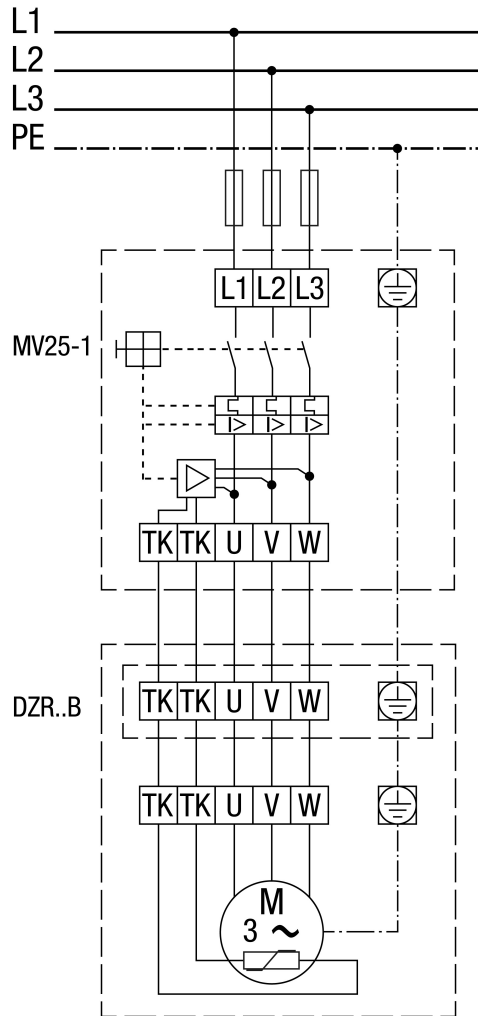

DZR 40/2 B

Выключатель защиты двигателя MV 25-1

DZR 40/2 B

С выключателем защиты двигателя MV 25-1 и 5-ступенчатым трансформатором TR...

DZR 40/2 B

С переключением полюсов, 2 скорости вращения, с переключением Даландера, с выключателем защиты двигателя