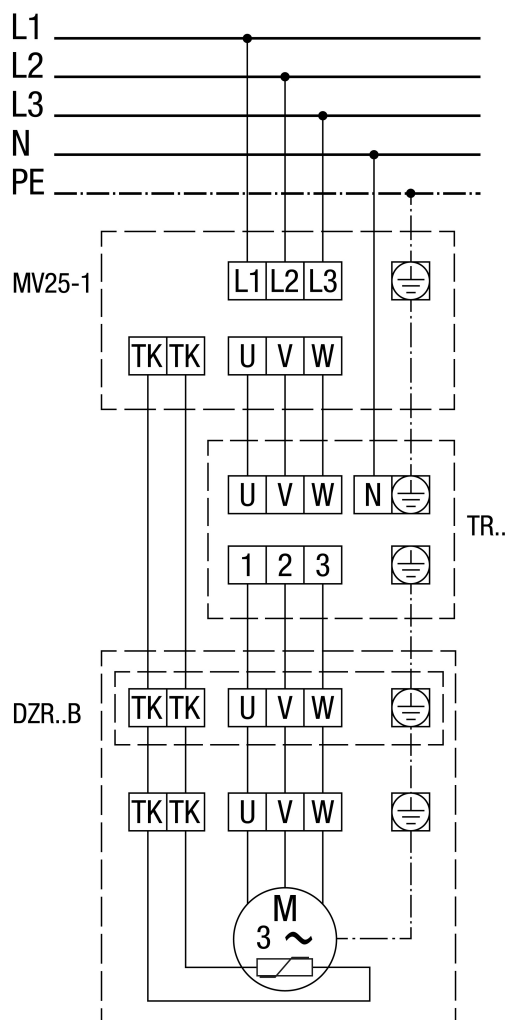

# DZR 40/4 B

## Выключатель защиты двигателя MV 25-1

# DZR 40/4 B

С выключателем защиты двигателя MV 25-1 и 5-ступенчатым трансформатором TR...

# DZR 40/4 B

С переключением полюсов, 2 скорости вращения, с переключением Даландера, с выключателем защиты двигателя