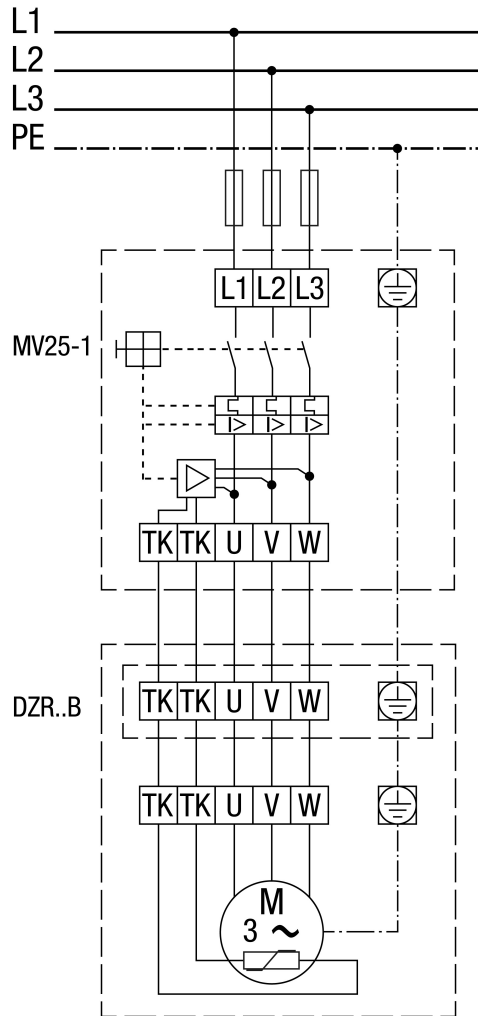

# DZR 40/4 B

## Выключатель защиты двигателя MV 25-1

# DZR 40/4 B

С выключателем защиты двигателя MV 25-1 и 5-ступенчатым трансформатором TR...

# DZR 40/4 B

С переключением полюсов, 2 скорости вращения, с переключением Даландера, с выключателем защиты двигателя