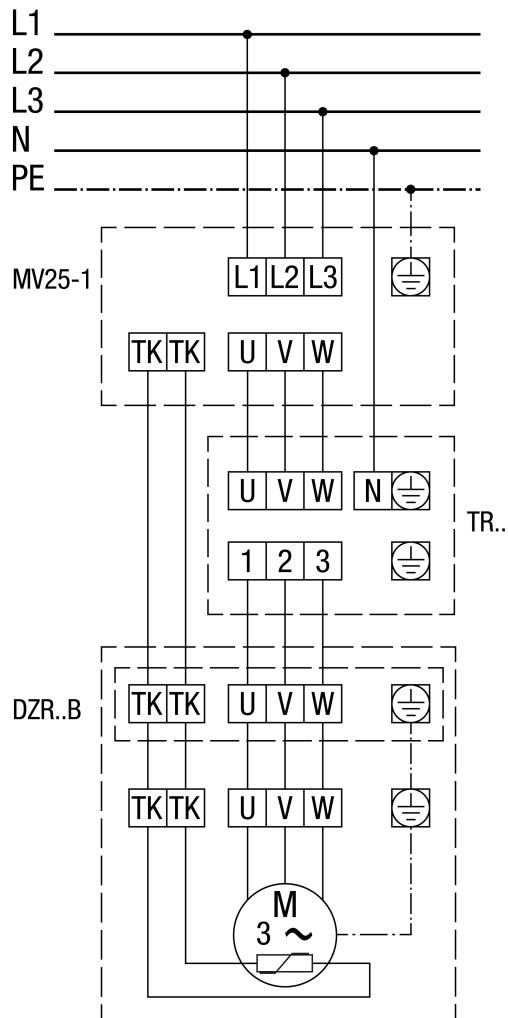

DZR 56/4 B

Выключатель защиты двигателя MV 25-1

DZR 56/4 B

С выключателем защиты двигателя MV 25-1 и 5-ступенчатым трансформатором TR...

DZR 56/4 B

С переключением полюсов, 2 скорости вращения, с переключением Даландера, с выключателем защиты двигателя