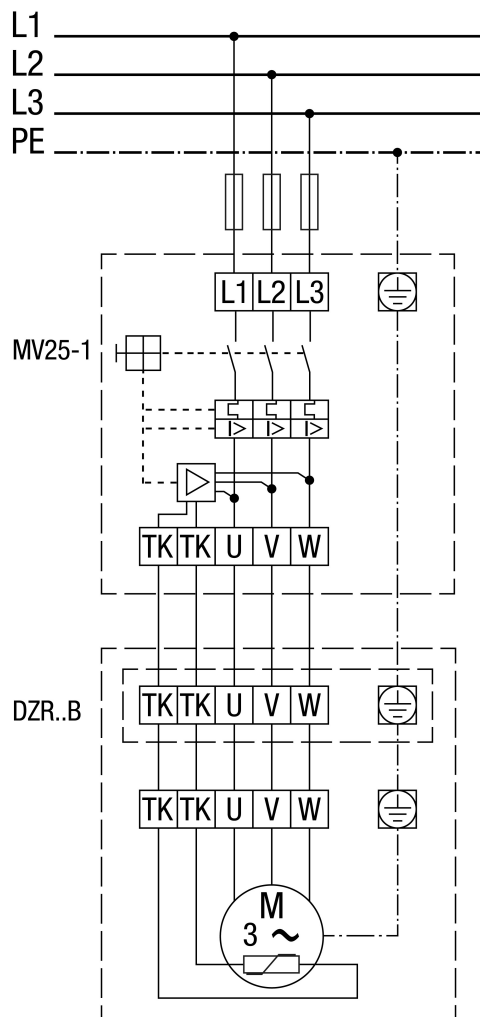

DZR 56/4 B

Выключатель защиты двигателя MV 25-1

DZR 56/4 B

С выключателем защиты двигателя MV 25-1 и 5-ступенчатым трансформатором TR...

DZR 56/4 B

С переключением полюсов, 2 скорости вращения, с переключением Даландера, с выключателем защиты двигателя