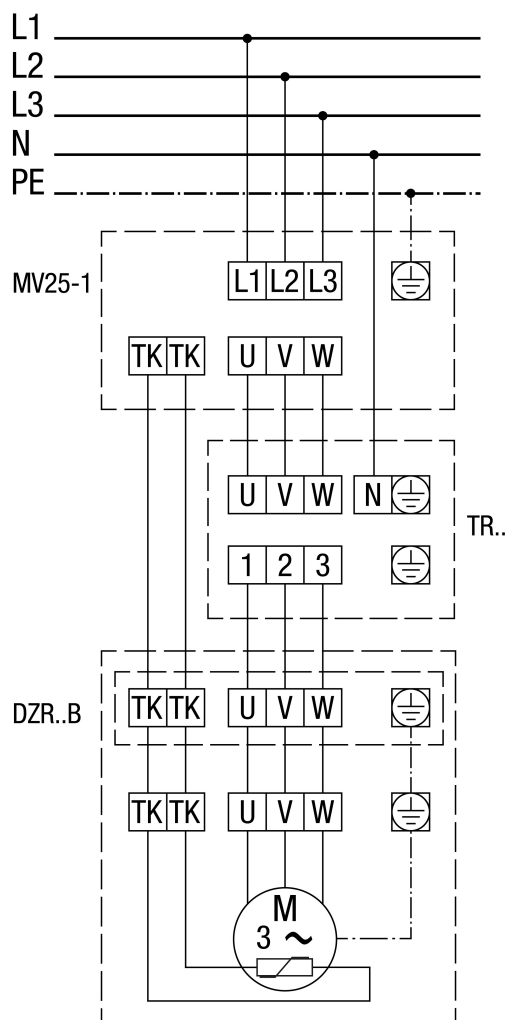

# DZR 56/6 B

## Выключатель защиты двигателя MV 25-1

# DZR 56/6 B

С выключателем защиты двигателя MV 25-1 и 5-ступенчатым трансформатором TR...

# DZR 56/6 B

С переключением полюсов, 2 скорости вращения, с переключением Даландера, с выключателем защиты двигателя