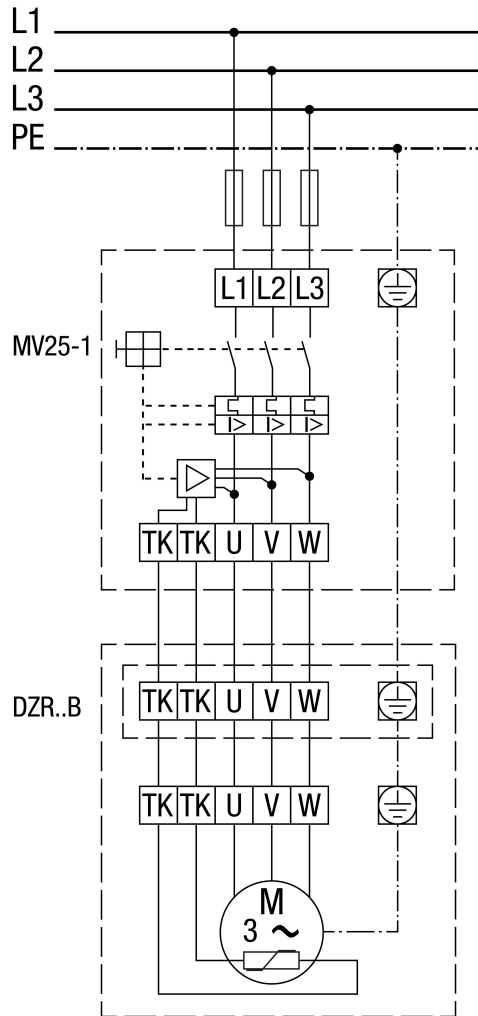

# DZR 56/6 B

## Выключатель защиты двигателя MV 25-1

# DZR 56/6 B

С выключателем защиты двигателя MV 25-1 и 5-ступенчатым трансформатором TR...

# DZR 56/6 B

С переключением полюсов, 2 скорости вращения, с переключением Даландера, с выключателем защиты двигателя