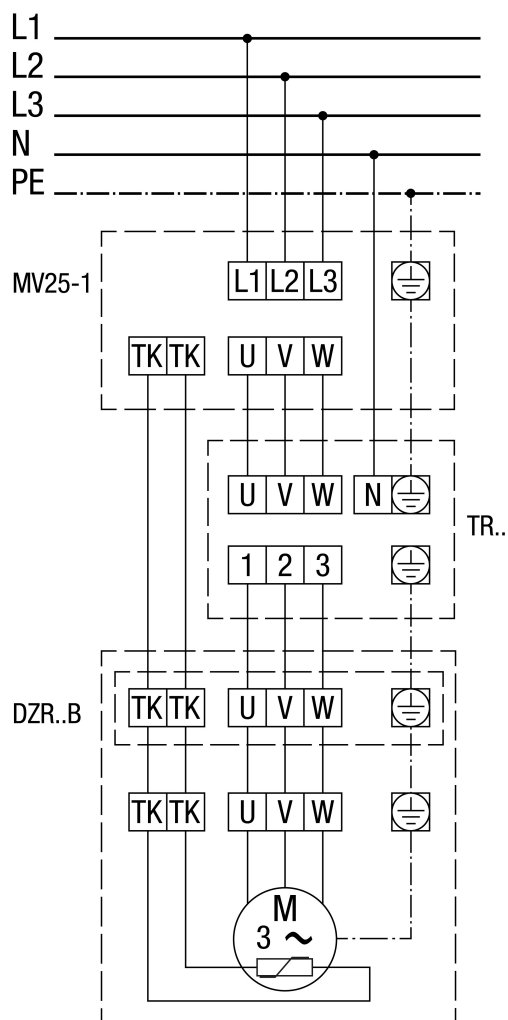

Выключатель защиты двигателя MV 25-1

# DZR 60/6 B

С выключателем защиты двигателя MV 25-1 и 5-ступенчатым трансформатором TR...

# DZR 60/6 B

С переключением полюсов, 2 скорости вращения, с переключением Даландера, с выключателем защиты двигателя