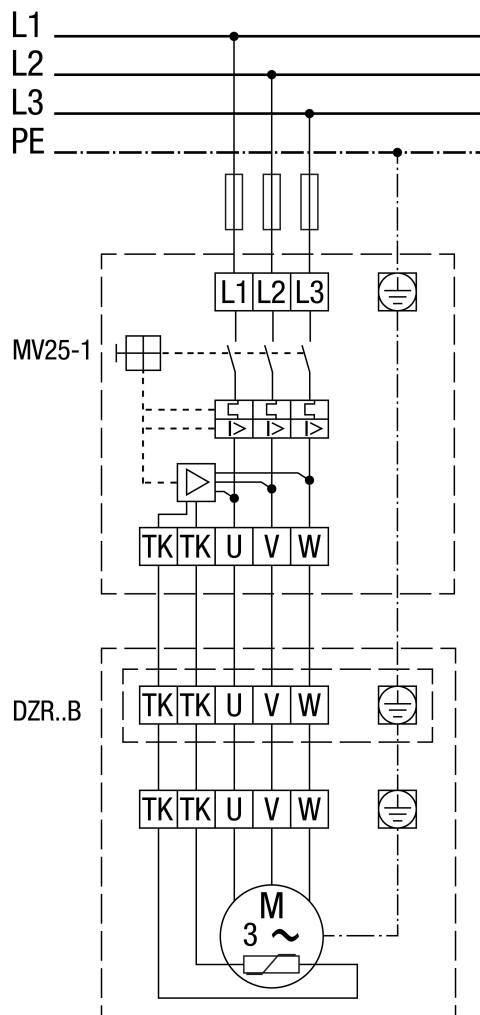

Выключатель защиты двигателя MV 25-1

# DZR 60/6 B

С выключателем защиты двигателя MV 25-1 и 5-ступенчатым трансформатором TR...

# DZR 60/6 B

С переключением полюсов, 2 скорости вращения, с переключением Даландера, с выключателем защиты двигателя