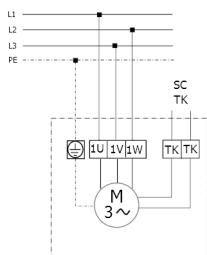

DZS 25/2 В

DZQ/DZS/DZF..В стандартное исполнение (вращение по часовой стрелке, 1 скорость вращения)

SC – защитный контакт
TK – термоконт

DZQ/DZS/DZF..В стандартное исполнение (вращение против часовой стрелки, 1 скорость вращения)

SC – защитный контакт
TK – термоконт

DZS 25/2 B

DZS 25/2 B

DZS 25/2 B

DZS 25/2 B