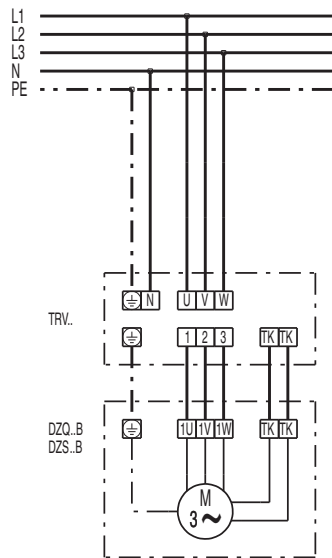

DZS 25/2 В

DZQ/DZS/DZF..В стандартное исполнение (вращение по часовой стрелке, 1 скорость вращения)

SC – защитный контакт
TK – термоконт

DZQ/DZS/DZF..В стандартное исполнение (вращение против часовой стрелки, 1 скорость вращения)

SC – защитный контакт
TK – термоконт

DZS 25/2 B

DZS 25/2 B

DZS 25/2 B

DZS 25/2 B