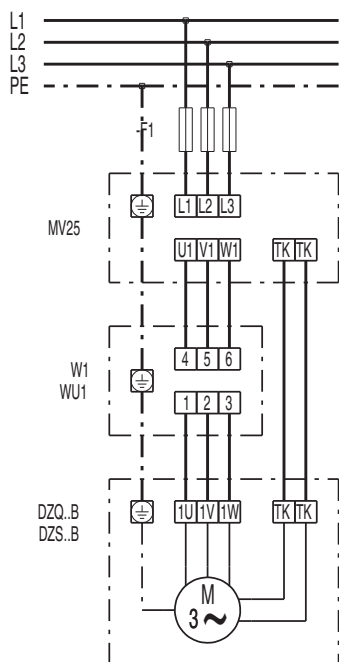

DZS 25/2 В

DZQ/DZS/DZF..В стандартное исполнение (вращение по часовой стрелке, 1 скорость вращения)

SC – защитный контакт
TK – термоконт

DZQ/DZS/DZF..В стандартное исполнение (вращение против часовой стрелки, 1 скорость вращения)

SC – защитный контакт
TK – термоконт

DZS 25/2 B

DZS 25/2 B

DZS 25/2 B

DZS 25/2 B