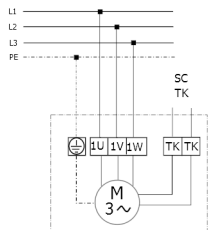

DZS 25/2 В

DZQ/DZS/DZF..В стандартное исполнение (вращение по часовой стрелке, 1 скорость вращения)

SC – защитный контакт
TK – термоконт

DZQ/DZS/DZF..В стандартное исполнение (вращение против часовой стрелки, 1 скорость вращения)

SC – защитный контакт
TK – термоконт

DZS 25/2 B

DZS 25/2 B

DZS 25/2 B

DZS 25/2 B