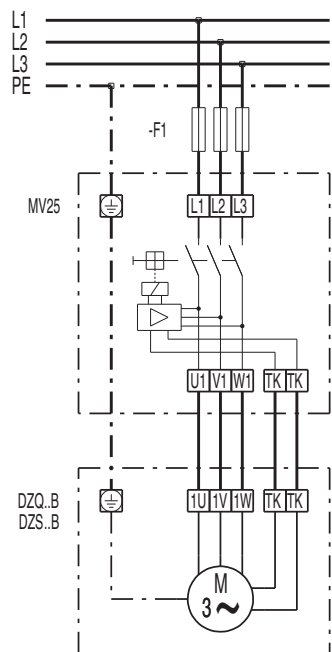

DZS 25/2 В

DZQ/DZS/DZF..В стандартное исполнение (вращение по часовой стрелке, 1 скорость вращения)

SC – защитный контакт
TK – термоконт

DZQ/DZS/DZF..В стандартное исполнение (вращение против часовой стрелки, 1 скорость вращения)

SC – защитный контакт
TK – термоконт

DZS 25/2 B

DZS 25/2 B

DZS 25/2 B

DZS 25/2 B