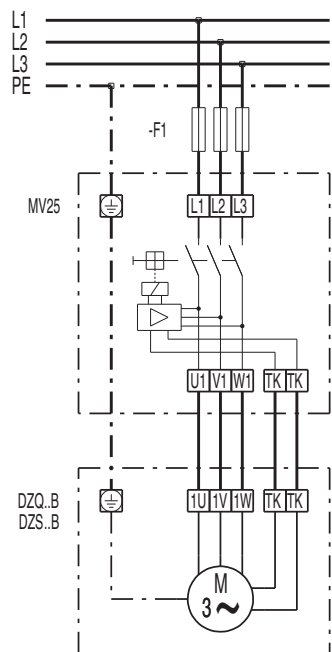

DZS 30/2 B

DZQ/DZS/DZF..B стандартное исполнение (вращение по часовой стрелке, 1 скорость вращения)

SC – защитный контакт
TK – термоконттакт

DZQ/DZS/DZF..B стандартное исполнение (вращение против часовой стрелки, 1 скорость вращения)

SC – защитный контакт
TK – термоконттакт

DZS 30/2 B

DZS 30/2 B

DZS 30/2 B

DZS 30/2 B