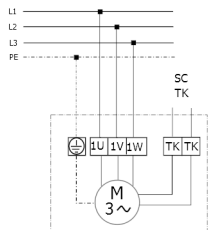

DZS 30/2 B

DZQ/DZS/DZF..B стандартное исполнение (вращение по часовой стрелке, 1 скорость вращения)

SC – защитный контакт
TK – термоконттакт

DZQ/DZS/DZF..B стандартное исполнение (вращение против часовой стрелки, 1 скорость вращения)

SC – защитный контакт
TK – термоконттакт

DZS 30/2 B

DZS 30/2 B

DZS 30/2 B

DZS 30/2 B