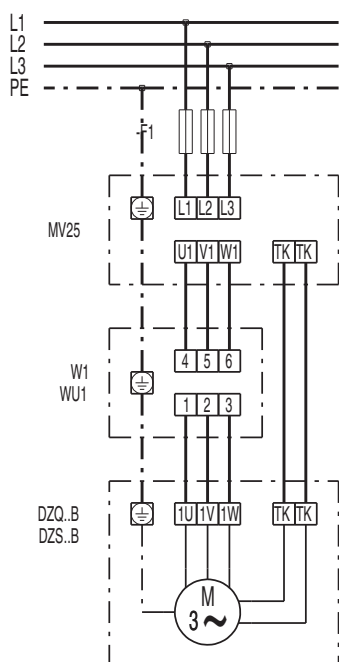

DZS 30/2 B

DZQ/DZS/DZF..B стандартное исполнение (вращение по часовой стрелке, 1 скорость вращения)

SC – защитный контакт
TK – термоконттакт

DZQ/DZS/DZF..B стандартное исполнение (вращение против часовой стрелки, 1 скорость вращения)

SC – защитный контакт
TK – термоконттакт

DZS 30/2 B

DZS 30/2 B

DZS 30/2 B

DZS 30/2 B