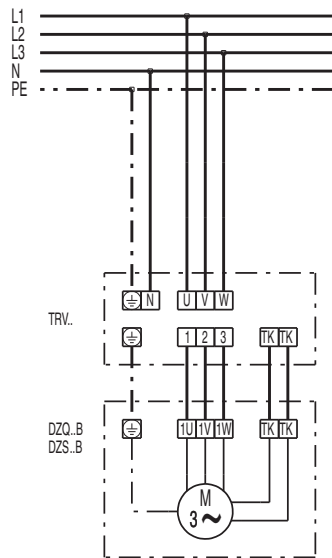

DZS 30/2 B

DZQ/DZS/DZF..B стандартное исполнение (вращение по часовой стрелке, 1 скорость вращения)

SC – защитный контакт
TK – термоконттакт

DZQ/DZS/DZF..B стандартное исполнение (вращение против часовой стрелки, 1 скорость вращения)

SC – защитный контакт
TK – термоконттакт

DZS 30/2 B

DZS 30/2 B

DZS 30/2 B

DZS 30/2 B