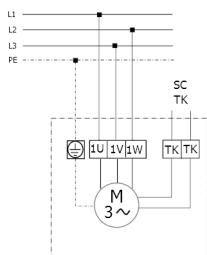

DZS 30/2 B

DZQ/DZS/DZF..B стандартное исполнение (вращение по часовой стрелке, 1 скорость вращения)

SC – защитный контакт
TK – термоконттакт

DZQ/DZS/DZF..B стандартное исполнение (вращение против часовой стрелки, 1 скорость вращения)

SC – защитный контакт
TK – термоконттакт

DZS 30/2 B

DZS 30/2 B

DZS 30/2 B

DZS 30/2 B