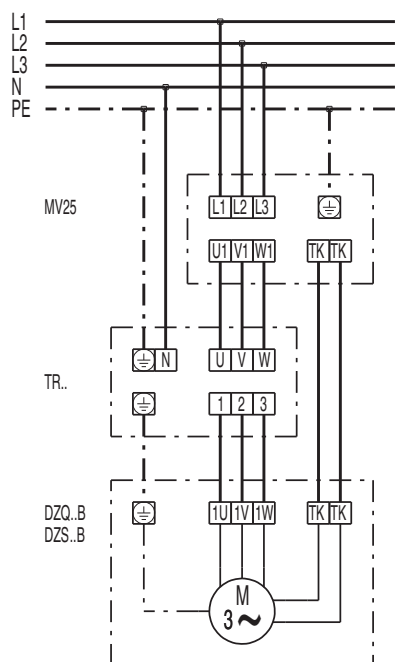

DZS 30/2 B

DZQ/DZS/DZF..B стандартное исполнение (вращение по часовой стрелке, 1 скорость вращения)

SC – защитный контакт
TK – термоконттакт

DZQ/DZS/DZF..B стандартное исполнение (вращение против часовой стрелки, 1 скорость вращения)

SC – защитный контакт
TK – термоконттакт

DZS 30/2 B

DZS 30/2 B

DZS 30/2 B

DZS 30/2 B