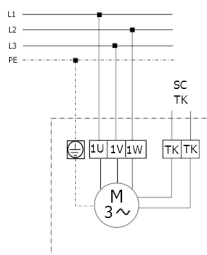

DZS 30/4 B

DZQ/DZS/DZF..B стандартное исполнение (вращение по часовой стрелке, 1 скорость вращения)

SC – защитный контакт
TK – термоконттакт

DZQ/DZS/DZF..B стандартное исполнение (вращение против часовой стрелки, 1 скорость вращения)

SC – защитный контакт
TK – термоконттакт

DZS 30/4 B

DZS 30/4 B

DZS 30/4 B

DZS 30/4 B