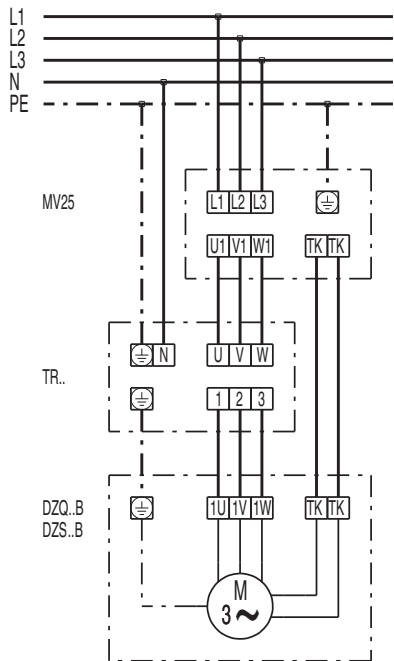

DZS 30/4 B

DZQ/DZS/DZF..B стандартное исполнение (вращение по часовой стрелке, 1 скорость вращения)

SC – защитный контакт
TK – термоконттакт

DZQ/DZS/DZF..B стандартное исполнение (вращение против часовой стрелки, 1 скорость вращения)

SC – защитный контакт
TK – термоконттакт

DZS 30/4 B

DZS 30/4 B

DZS 30/4 B

DZS 30/4 B