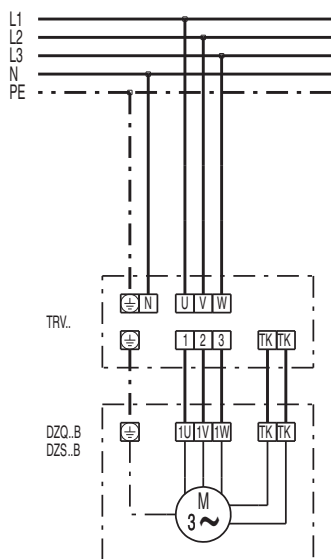

DZS 30/4 B

DZQ/DZS/DZF..B стандартное исполнение (вращение по часовой стрелке, 1 скорость вращения)

SC – защитный контакт
TK – термоконттакт

DZQ/DZS/DZF..B стандартное исполнение (вращение против часовой стрелки, 1 скорость вращения)

SC – защитный контакт
TK – термоконттакт

DZS 30/4 B

DZS 30/4 B

DZS 30/4 B

DZS 30/4 B