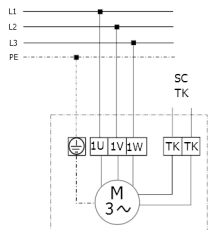

DZS 30/4 B

DZQ/DZS/DZF..B стандартное исполнение (вращение по часовой стрелке, 1 скорость вращения)

SC – защитный контакт
TK – термоконттакт

DZQ/DZS/DZF..B стандартное исполнение (вращение против часовой стрелки, 1 скорость вращения)

SC – защитный контакт
TK – термоконттакт

DZS 30/4 B

DZS 30/4 B

DZS 30/4 B

DZS 30/4 B