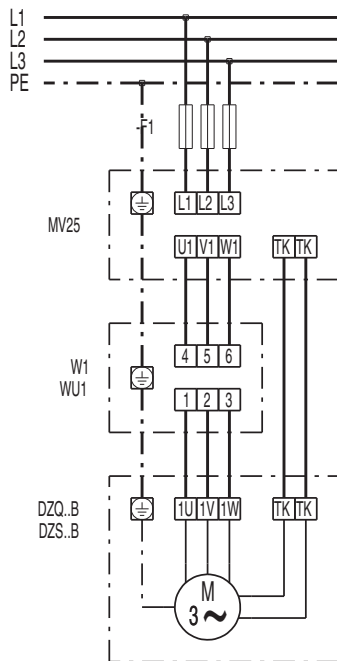

DZS 30/4 B

DZQ/DZS/DZF..B стандартное исполнение (вращение по часовой стрелке, 1 скорость вращения)

SC – защитный контакт
TK – термоконттакт

DZQ/DZS/DZF..B стандартное исполнение (вращение против часовой стрелки, 1 скорость вращения)

SC – защитный контакт
TK – термоконттакт

DZS 30/4 B

DZS 30/4 B

DZS 30/4 B

DZS 30/4 B