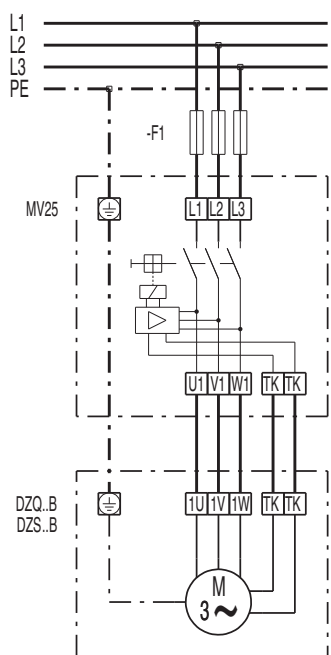

DZS 30/4 B

DZQ/DZS/DZF..B стандартное исполнение (вращение по часовой стрелке, 1 скорость вращения)

SC – защитный контакт
TK – термоконттакт

DZQ/DZS/DZF..B стандартное исполнение (вращение против часовой стрелки, 1 скорость вращения)

SC – защитный контакт
TK – термоконттакт

DZS 30/4 B

DZS 30/4 B

DZS 30/4 B

DZS 30/4 B