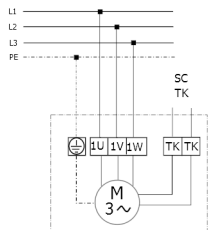

DZS 35/4 B

DZQ/DZS/DZF..B стандартное исполнение (вращение по часовой стрелке, 1 скорость вращения)

SC – защитный контакт
TK – термоконттакт

DZQ/DZS/DZF..B стандартное исполнение (вращение против часовой стрелки, 1 скорость вращения)

SC – защитный контакт
TK – термоконттакт

DZS 35/4 B

DZS 35/4 B

DZS 35/4 B

DZS 35/4 B