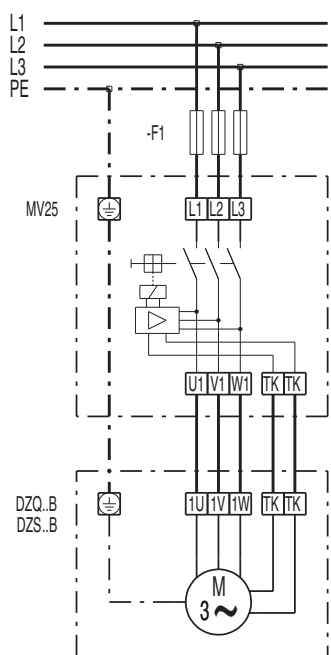

DZS 35/4 B

DZQ/DZS/DZF..B стандартное исполнение (вращение по часовой стрелке, 1 скорость вращения)

SC – защитный контакт
TK – термоконттакт

DZQ/DZS/DZF..B стандартное исполнение (вращение против часовой стрелки, 1 скорость вращения)

SC – защитный контакт
TK – термоконттакт

DZS 35/4 B

DZS 35/4 B

DZS 35/4 B

DZS 35/4 B