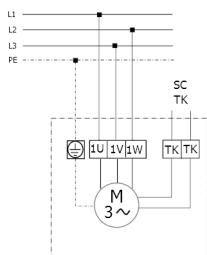

DZS 35/4 B

DZQ/DZS/DZF..B стандартное исполнение (вращение по часовой стрелке, 1 скорость вращения)

SC – защитный контакт
TK – термоконттакт

DZQ/DZS/DZF..B стандартное исполнение (вращение против часовой стрелки, 1 скорость вращения)

SC – защитный контакт
TK – термоконттакт

DZS 35/4 B

DZS 35/4 B

DZS 35/4 B

DZS 35/4 B