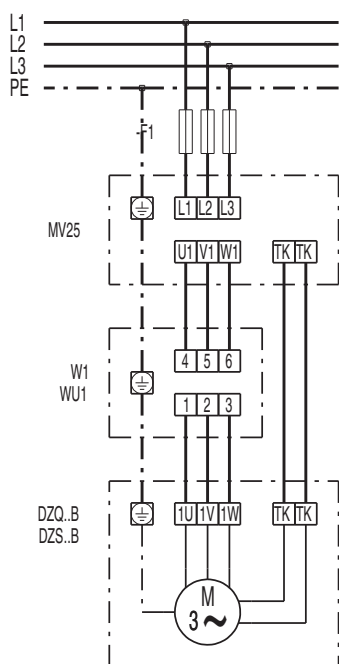

DZS 35/4 B

DZQ/DZS/DZF..B стандартное исполнение (вращение по часовой стрелке, 1 скорость вращения)

SC – защитный контакт
TK – термоконттакт

DZQ/DZS/DZF..B стандартное исполнение (вращение против часовой стрелки, 1 скорость вращения)

SC – защитный контакт
TK – термоконттакт

DZS 35/4 B

DZS 35/4 B

DZS 35/4 B

DZS 35/4 B