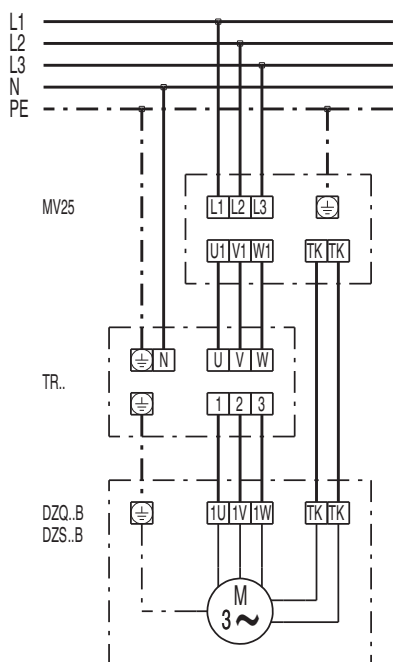

DZS 35/4 B

DZQ/DZS/DZF..B стандартное исполнение (вращение по часовой стрелке, 1 скорость вращения)

SC – защитный контакт
TK – термоконттакт

DZQ/DZS/DZF..B стандартное исполнение (вращение против часовой стрелки, 1 скорость вращения)

SC – защитный контакт
TK – термоконттакт

DZS 35/4 B

DZS 35/4 B

DZS 35/4 B

DZS 35/4 B