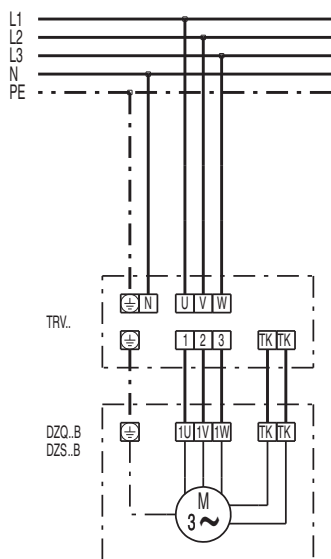

DZS 35/4 B

DZQ/DZS/DZF..B стандартное исполнение (вращение по часовой стрелке, 1 скорость вращения)

SC – защитный контакт
TK – термоконттакт

DZQ/DZS/DZF..B стандартное исполнение (вращение против часовой стрелки, 1 скорость вращения)

SC – защитный контакт
TK – термоконттакт

DZS 35/4 B

DZS 35/4 B

DZS 35/4 B

DZS 35/4 B