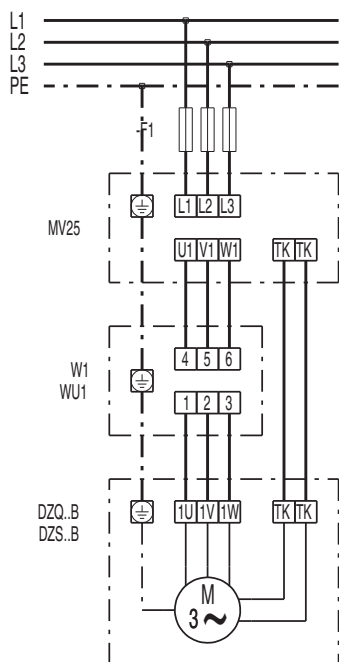

DZS 35/6 В

DZQ/DZS/DZF..В стандартное исполнение (вращение по часовой стрелке, 1 скорость вращения)

SC – защитный контакт
TK – термоконттакт

DZQ/DZS/DZF..В стандартное исполнение (вращение против часовой стрелки, 1 скорость вращения)

SC – защитный контакт
TK – термоконттакт

DZS 35/6 B

DZS 35/6 B

DZS 35/6 B

DZS 35/6 B