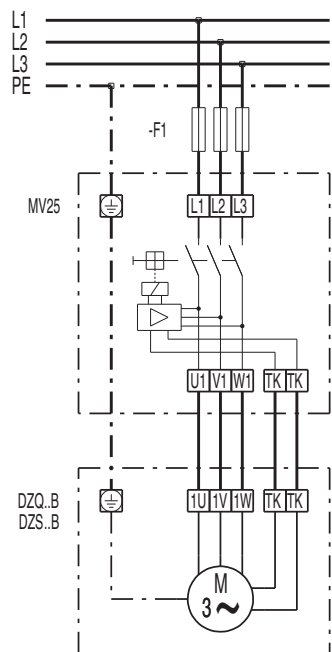

DZS 35/6 В

DZQ/DZS/DZF..В стандартное исполнение (вращение по часовой стрелке, 1 скорость вращения)

SC – защитный контакт
TK – термоконттакт

DZQ/DZS/DZF..В стандартное исполнение (вращение против часовой стрелки, 1 скорость вращения)

SC – защитный контакт
TK – термоконттакт

DZS 35/6 B

DZS 35/6 B

DZS 35/6 B

DZS 35/6 B