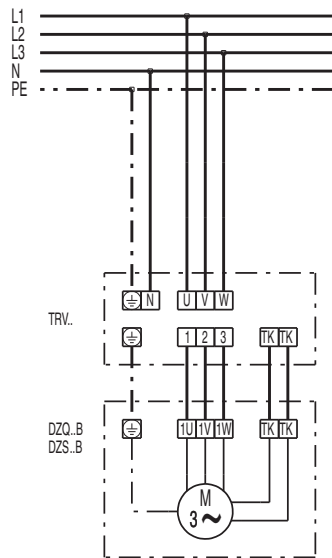

DZS 35/6 В

DZQ/DZS/DZF..В стандартное исполнение (вращение по часовой стрелке, 1 скорость вращения)

SC – защитный контакт
TK – термоконттакт

DZQ/DZS/DZF..В стандартное исполнение (вращение против часовой стрелки, 1 скорость вращения)

SC – защитный контакт
TK – термоконттакт

DZS 35/6 B

DZS 35/6 B

DZS 35/6 B

DZS 35/6 B