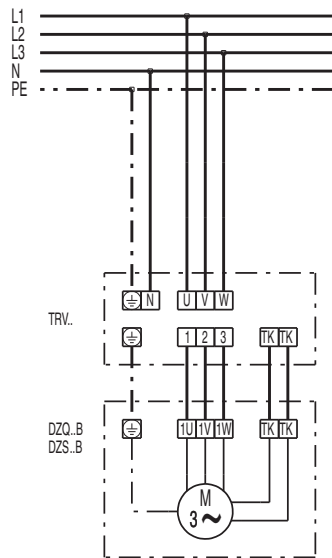

## DZS 40/4 B

**DZQ/DZS/DZF..B стандартное исполнение (вращение по часовой стрелке, 1 скорость вращения)**

SC – защитный контакт  
TK – термоконт

---

**DZQ/DZS/DZF..B стандартное исполнение (вращение против часовой стрелки, 1 скорость вращения)**

SC – защитный контакт  
TK – термоконт

DZS 40/4 B

DZS 40/4 B

# DZS 40/4 B

DZS 40/4 B