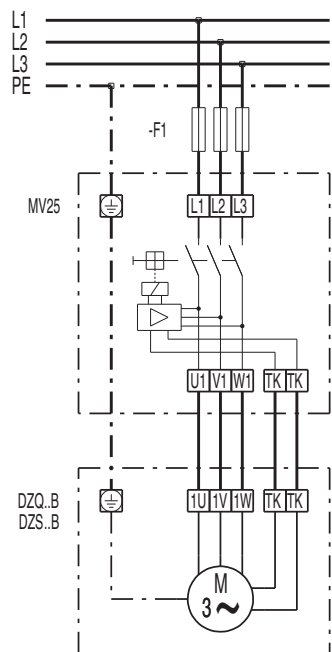

## DZS 40/4 B

**DZQ/DZS/DZF..B стандартное исполнение (вращение по часовой стрелке, 1 скорость вращения)**

SC – защитный контакт  
TK – термоконт

---

**DZQ/DZS/DZF..B стандартное исполнение (вращение против часовой стрелки, 1 скорость вращения)**

SC – защитный контакт  
TK – термоконт

DZS 40/4 B

DZS 40/4 B

# DZS 40/4 B

DZS 40/4 B