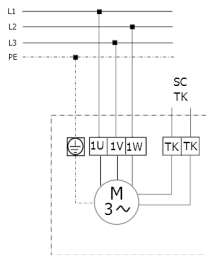

## DZS 40/4 B

**DZQ/DZS/DZF..B стандартное исполнение (вращение по часовой стрелке, 1 скорость вращения)**

SC – защитный контакт  
TK – термоконт

---

**DZQ/DZS/DZF..B стандартное исполнение (вращение против часовой стрелки, 1 скорость вращения)**

SC – защитный контакт  
TK – термоконт

DZS 40/4 B

DZS 40/4 B