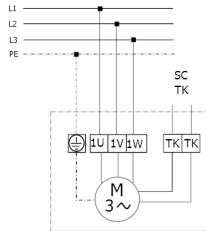

## DZS 40/4 B

**DZQ/DZS/DZF..B стандартное исполнение (вращение по часовой стрелке, 1 скорость вращения)**

SC – защитный контакт  
TK – термоконт

---

**DZQ/DZS/DZF..B стандартное исполнение (вращение против часовой стрелки, 1 скорость вращения)**

SC – защитный контакт  
TK – термоконт

DZS 40/4 B

DZS 40/4 B