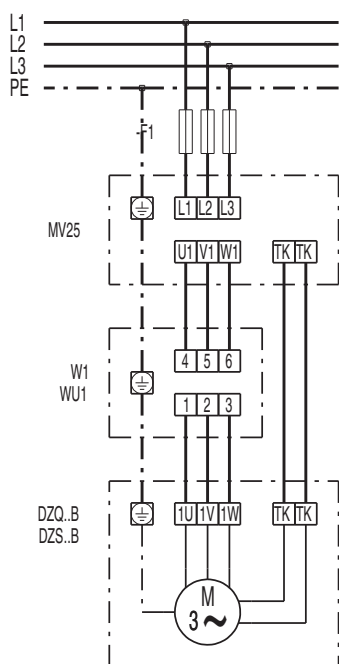

## DZS 40/4 B

**DZQ/DZS/DZF..B стандартное исполнение (вращение по часовой стрелке, 1 скорость вращения)**

SC – защитный контакт  
TK – термоконт

---

**DZQ/DZS/DZF..B стандартное исполнение (вращение против часовой стрелки, 1 скорость вращения)**

SC – защитный контакт  
TK – термоконт

DZS 40/4 B

DZS 40/4 B

# DZS 40/4 B

DZS 40/4 B