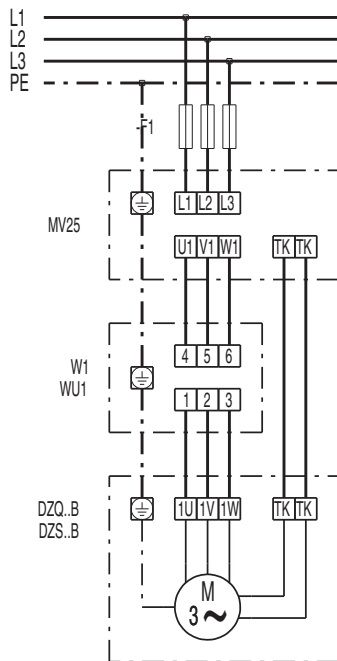

DZS 40/6 B

DZQ/DZS/DZF..B стандартное исполнение (вращение по часовой стрелке, 1 скорость вращения)

SC – защитный контакт
TK – термоконттакт

DZQ/DZS/DZF..B стандартное исполнение (вращение против часовой стрелки, 1 скорость вращения)

SC – защитный контакт
TK – термоконттакт

DZS 40/6 B

DZS 40/6 B

DZS 40/6 B

DZS 40/6 B