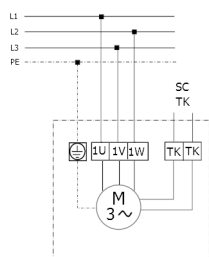

DZS 40/6 B

DZQ/DZS/DZF..B стандартное исполнение (вращение по часовой стрелке, 1 скорость вращения)

SC – защитный контакт
TK – термоконттакт

DZQ/DZS/DZF..B стандартное исполнение (вращение против часовой стрелки, 1 скорость вращения)

SC – защитный контакт
TK – термоконттакт

DZS 40/6 B

DZS 40/6 B

DZS 40/6 B

DZS 40/6 B