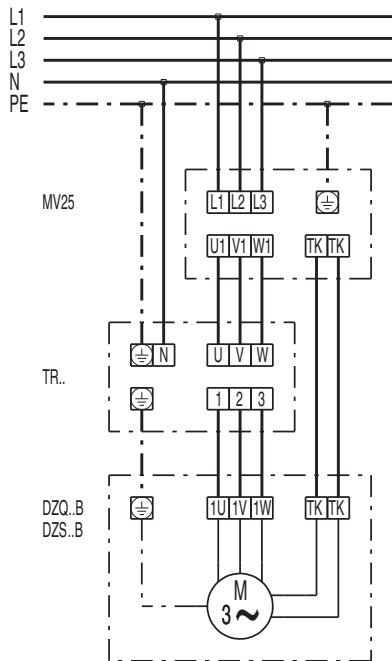

DZS 40/6 B

DZQ/DZS/DZF..B стандартное исполнение (вращение по часовой стрелке, 1 скорость вращения)

SC – защитный контакт
TK – термоконттакт

DZQ/DZS/DZF..B стандартное исполнение (вращение против часовой стрелки, 1 скорость вращения)

SC – защитный контакт
TK – термоконттакт

DZS 40/6 B

DZS 40/6 B

DZS 40/6 B

DZS 40/6 B