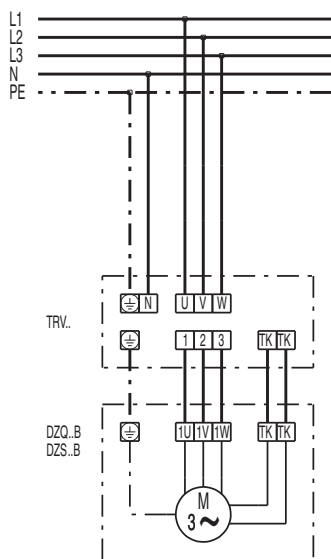

DZS 40/6 B

DZQ/DZS/DZF..B стандартное исполнение (вращение по часовой стрелке, 1 скорость вращения)

SC – защитный контакт
TK – термоконттакт

DZQ/DZS/DZF..B стандартное исполнение (вращение против часовой стрелки, 1 скорость вращения)

SC – защитный контакт
TK – термоконттакт

DZS 40/6 B

DZS 40/6 B

DZS 40/6 B

DZS 40/6 B