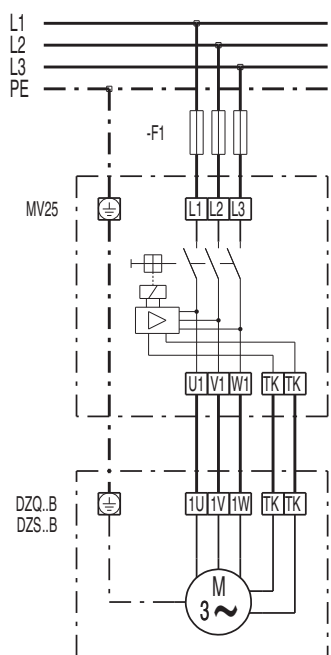

DZS 40/6 B

DZQ/DZS/DZF..B стандартное исполнение (вращение по часовой стрелке, 1 скорость вращения)

SC – защитный контакт
TK – термоконттакт

DZQ/DZS/DZF..B стандартное исполнение (вращение против часовой стрелки, 1 скорость вращения)

SC – защитный контакт
TK – термоконттакт

DZS 40/6 B

DZS 40/6 B

DZS 40/6 B

DZS 40/6 B