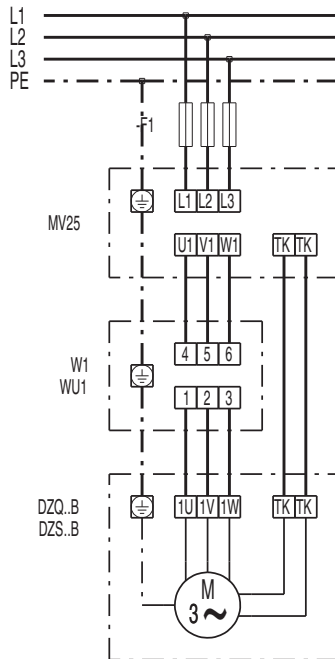

DZS 50/4 B

DZQ/DZS/DZF..B стандартное исполнение (вращение по часовой стрелке, 1 скорость вращения)

SC – защитный контакт
TK – термодатчик

DZQ/DZS/DZF..B стандартное исполнение (вращение против часовой стрелки, 1 скорость вращения)

SC – защитный контакт
TK – термодатчик

DZS 50/4 B

DZS 50/4 B

DZS 50/4 B

DZS 50/4 B