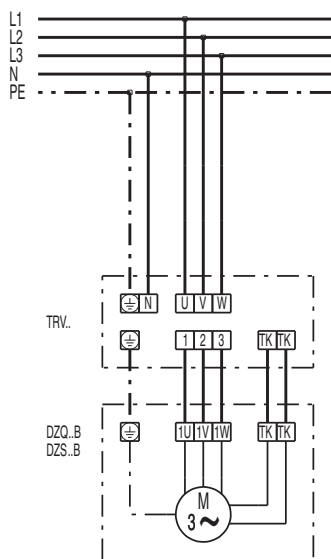

DZS 50/4 B

DZQ/DZS/DZF..B стандартное исполнение (вращение по часовой стрелке, 1 скорость вращения)

SC – защитный контакт
TK – термодатчик

DZQ/DZS/DZF..B стандартное исполнение (вращение против часовой стрелки, 1 скорость вращения)

SC – защитный контакт
TK – термодатчик

DZS 50/4 B

DZS 50/4 B

DZS 50/4 B

DZS 50/4 B