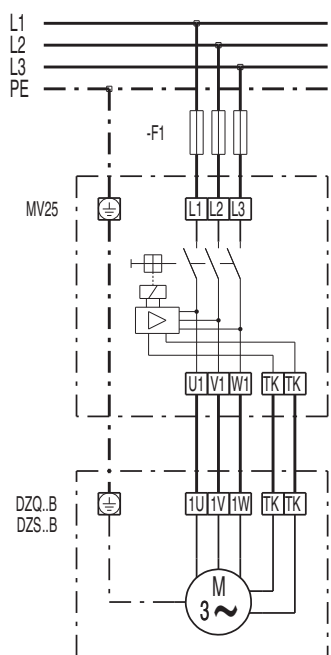

DZS 50/4 B

DZQ/DZS/DZF..B стандартное исполнение (вращение по часовой стрелке, 1 скорость вращения)

SC – защитный контакт
TK – термодатчик

DZQ/DZS/DZF..B стандартное исполнение (вращение против часовой стрелки, 1 скорость вращения)

SC – защитный контакт
TK – термодатчик

DZS 50/4 B

DZS 50/4 B

DZS 50/4 B

DZS 50/4 B