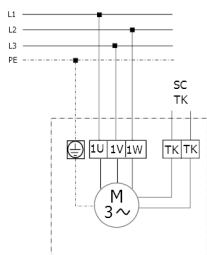

DZS 50/4 B

DZQ/DZS/DZF..B стандартное исполнение (вращение по часовой стрелке, 1 скорость вращения)

SC – защитный контакт
TK – термодатчик

DZQ/DZS/DZF..B стандартное исполнение (вращение против часовой стрелки, 1 скорость вращения)

SC – защитный контакт
TK – термодатчик

DZS 50/4 B

DZS 50/4 B

DZS 50/4 B

DZS 50/4 B