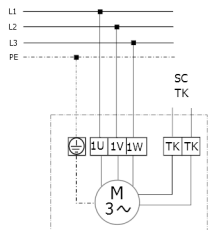

DZS 50/4 B

DZQ/DZS/DZF..B стандартное исполнение (вращение по часовой стрелке, 1 скорость вращения)

SC – защитный контакт
TK – термодатчик

DZQ/DZS/DZF..B стандартное исполнение (вращение против часовой стрелки, 1 скорость вращения)

SC – защитный контакт
TK – термодатчик

DZS 50/4 B

DZS 50/4 B

DZS 50/4 B

DZS 50/4 B