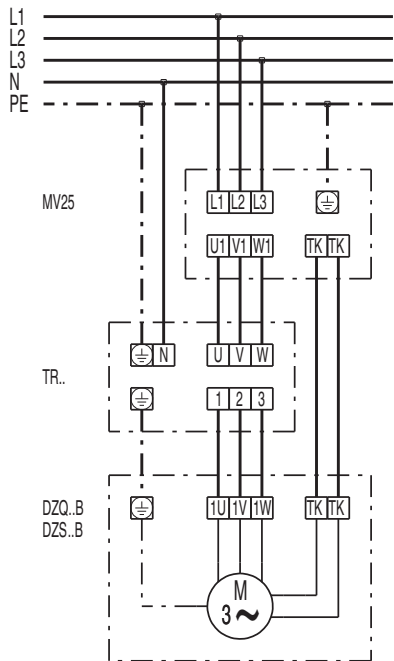

DZS 50/4 B

DZQ/DZS/DZF..B стандартное исполнение (вращение по часовой стрелке, 1 скорость вращения)

SC – защитный контакт
TK – термодатчик

DZQ/DZS/DZF..B стандартное исполнение (вращение против часовой стрелки, 1 скорость вращения)

SC – защитный контакт
TK – термодатчик

DZS 50/4 B

DZS 50/4 B

DZS 50/4 B

DZS 50/4 B