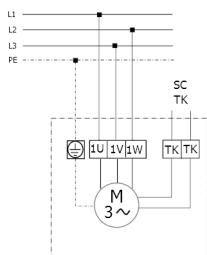

DZS 50/6 B

DZQ/DZS/DZF..B стандартное исполнение (вращение по часовой стрелке, 1 скорость вращения)

SC – защитный контакт
TK – термодатчик

DZQ/DZS/DZF..B стандартное исполнение (вращение против часовой стрелки, 1 скорость вращения)

SC – защитный контакт
TK – термодатчик

DZS 50/6 B

DZS 50/6 B

DZS 50/6 B

DZS 50/6 B