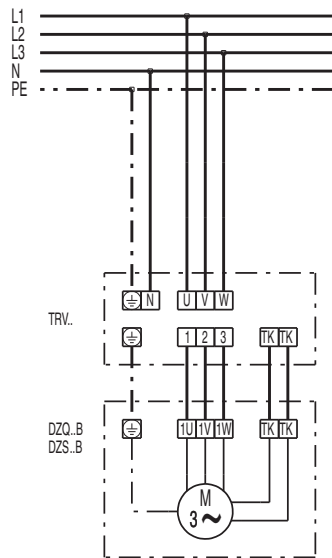

DZS 50/6 B

DZQ/DZS/DZF..B стандартное исполнение (вращение по часовой стрелке, 1 скорость вращения)

SC – защитный контакт
TK – термодатчик

DZQ/DZS/DZF..B стандартное исполнение (вращение против часовой стрелки, 1 скорость вращения)

SC – защитный контакт
TK – термодатчик

DZS 50/6 B

DZS 50/6 B

DZS 50/6 B

DZS 50/6 B