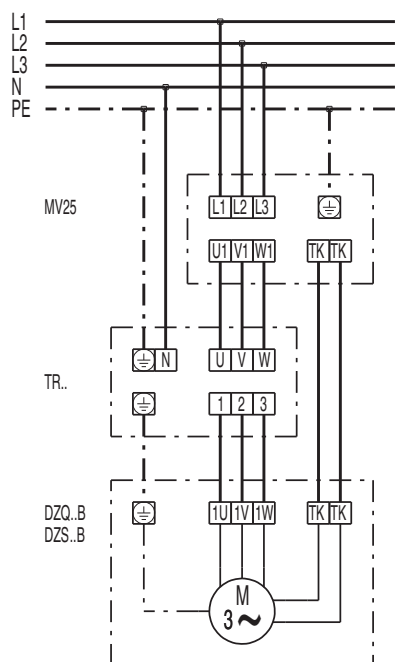

DZS 50/6 B

DZQ/DZS/DZF..B стандартное исполнение (вращение по часовой стрелке, 1 скорость вращения)

SC – защитный контакт
TK – термодатчик

DZQ/DZS/DZF..B стандартное исполнение (вращение против часовой стрелки, 1 скорость вращения)

SC – защитный контакт
TK – термодатчик

DZS 50/6 B

DZS 50/6 B

DZS 50/6 B

DZS 50/6 B