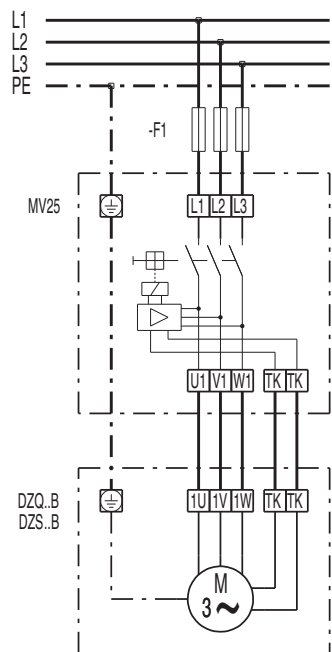

DZS 50/6 B

DZQ/DZS/DZF..B стандартное исполнение (вращение по часовой стрелке, 1 скорость вращения)

SC – защитный контакт
TK – термодатчик

DZQ/DZS/DZF..B стандартное исполнение (вращение против часовой стрелки, 1 скорость вращения)

SC – защитный контакт
TK – термодатчик

DZS 50/6 B

DZS 50/6 B

DZS 50/6 B

DZS 50/6 B