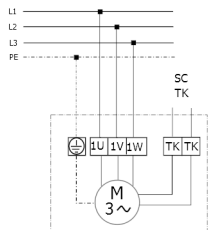

DZS 50/6 B

DZQ/DZS/DZF..B стандартное исполнение (вращение по часовой стрелке, 1 скорость вращения)

SC – защитный контакт
TK – термодатчик

DZQ/DZS/DZF..B стандартное исполнение (вращение против часовой стрелки, 1 скорость вращения)

SC – защитный контакт
TK – термодатчик

DZS 50/6 B

DZS 50/6 B

DZS 50/6 B

DZS 50/6 B