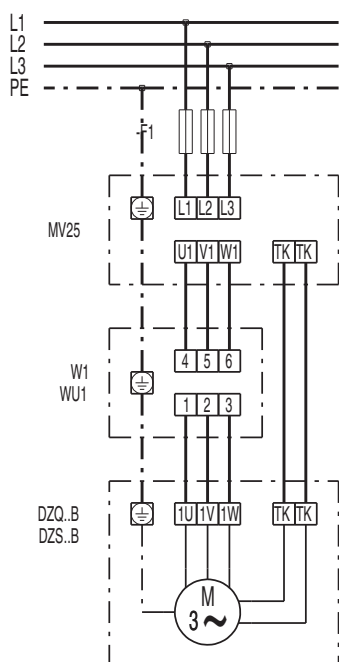

DZS 50/6 B

DZQ/DZS/DZF..B стандартное исполнение (вращение по часовой стрелке, 1 скорость вращения)

SC – защитный контакт
TK – термодатчик

DZQ/DZS/DZF..B стандартное исполнение (вращение против часовой стрелки, 1 скорость вращения)

SC – защитный контакт
TK – термодатчик

DZS 50/6 B

DZS 50/6 B

DZS 50/6 B

DZS 50/6 B