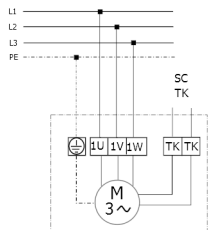

## DZS 60/4 B

**DZQ/DZS/DZF..B стандартное исполнение (вращение по часовой стрелке, 1 скорость вращения)**

SC – защитный контакт  
TK – термоконттакт

**DZQ/DZS/DZF..B стандартное исполнение (вращение против часовой стрелки, 1 скорость вращения)**

SC – защитный контакт  
TK – термоконттакт

DZS 60/4 B

DZS 60/4 B