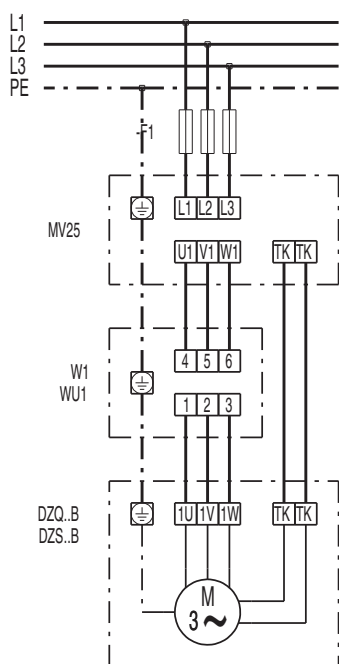

## DZS 60/4 B

**DZQ/DZS/DZF..B стандартное исполнение (вращение по часовой стрелке, 1 скорость вращения)**

SC – защитный контакт  
TK – термоконттакт

**DZQ/DZS/DZF..B стандартное исполнение (вращение против часовой стрелки, 1 скорость вращения)**

SC – защитный контакт  
TK – термоконттакт

DZS 60/4 B

DZS 60/4 B

# DZS 60/4 B