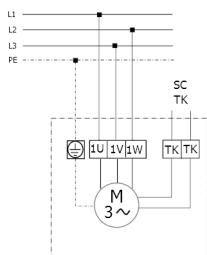

## DZS 60/4 B

**DZQ/DZS/DZF..B стандартное исполнение (вращение по часовой стрелке, 1 скорость вращения)**

SC – защитный контакт  
TK – термоконттакт

**DZQ/DZS/DZF..B стандартное исполнение (вращение против часовой стрелки, 1 скорость вращения)**

SC – защитный контакт  
TK – термоконттакт

DZS 60/4 B

DZS 60/4 B