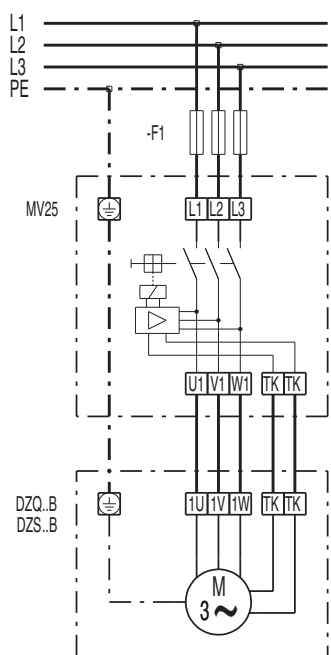

## DZS 60/4 B

**DZQ/DZS/DZF..B стандартное исполнение (вращение по часовой стрелке, 1 скорость вращения)**

SC – защитный контакт  
TK – термоконттакт

**DZQ/DZS/DZF..B стандартное исполнение (вращение против часовой стрелки, 1 скорость вращения)**

SC – защитный контакт  
TK – термоконттакт

DZS 60/4 B

DZS 60/4 B

# DZS 60/4 B