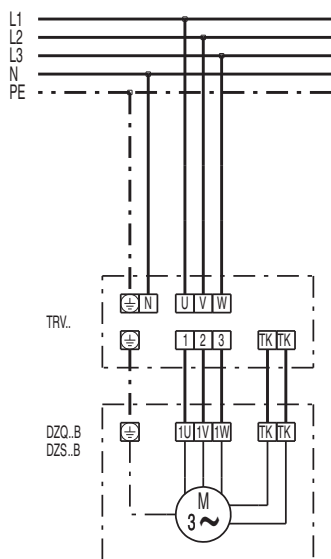

## DZS 60/4 B

**DZQ/DZS/DZF..B стандартное исполнение (вращение по часовой стрелке, 1 скорость вращения)**

SC – защитный контакт  
TK – термоконттакт

**DZQ/DZS/DZF..B стандартное исполнение (вращение против часовой стрелки, 1 скорость вращения)**

SC – защитный контакт  
TK – термоконттакт

DZS 60/4 B

DZS 60/4 B

# DZS 60/4 B