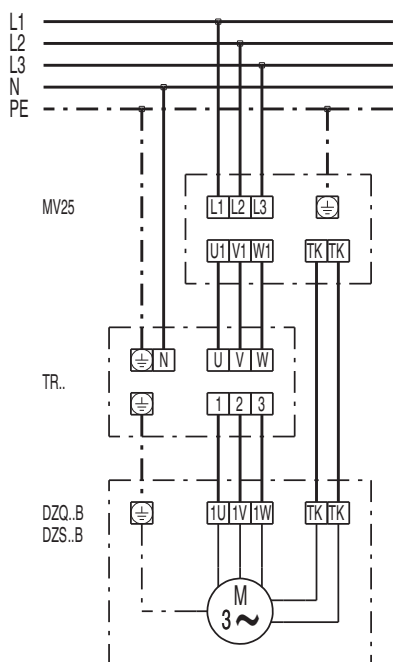

## DZS 60/4 B

**DZQ/DZS/DZF..B стандартное исполнение (вращение по часовой стрелке, 1 скорость вращения)**

SC – защитный контакт  
TK – термоконттакт

**DZQ/DZS/DZF..B стандартное исполнение (вращение против часовой стрелки, 1 скорость вращения)**

SC – защитный контакт  
TK – термоконттакт

DZS 60/4 B

DZS 60/4 B

# DZS 60/4 B