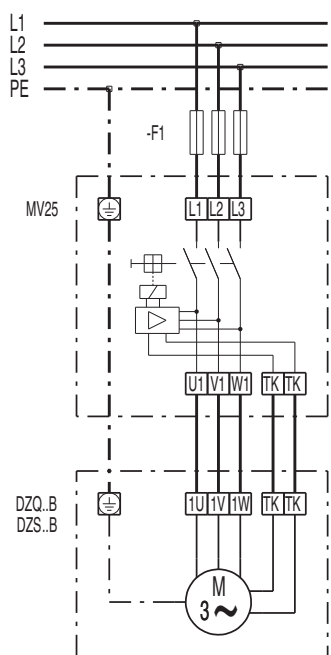

## DZS 60/6 B

**DZQ/DZS/DZF..B стандартное исполнение (вращение по часовой стрелке, 1 скорость вращения)**

SC – защитный контакт  
TK – термодатчик

**DZQ/DZS/DZF..B стандартное исполнение (вращение против часовой стрелки, 1 скорость вращения)**

SC – защитный контакт  
TK – термодатчик

DZS 60/6 B

DZS 60/6 B

DZS 60/6 B

DZS 60/6 B