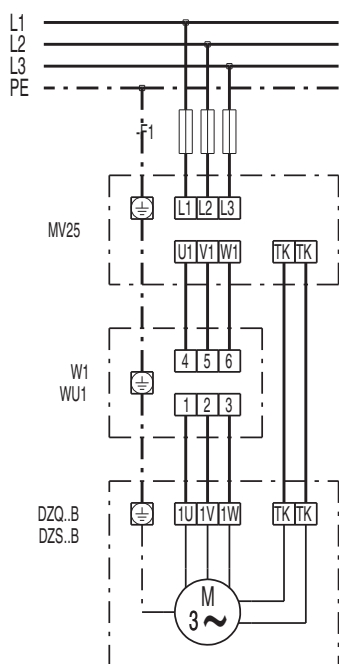

## DZS 60/6 B

**DZQ/DZS/DZF..B стандартное исполнение (вращение по часовой стрелке, 1 скорость вращения)**

SC – защитный контакт  
TK – термодатчик

**DZQ/DZS/DZF..B стандартное исполнение (вращение против часовой стрелки, 1 скорость вращения)**

SC – защитный контакт  
TK – термодатчик

DZS 60/6 B

DZS 60/6 B

DZS 60/6 B

DZS 60/6 B