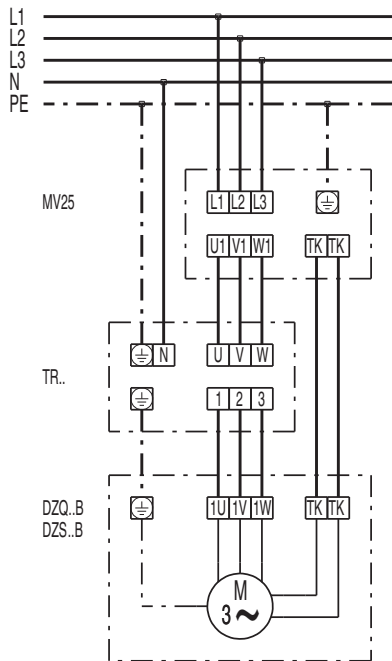

## DZS 60/6 B

**DZQ/DZS/DZF..B стандартное исполнение (вращение по часовой стрелке, 1 скорость вращения)**

SC – защитный контакт  
TK – термодатчик

**DZQ/DZS/DZF..B стандартное исполнение (вращение против часовой стрелки, 1 скорость вращения)**

SC – защитный контакт  
TK – термодатчик

DZS 60/6 B

DZS 60/6 B

DZS 60/6 B

DZS 60/6 B