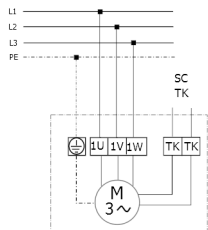

## DZS 60/6 B

**DZQ/DZS/DZF..B стандартное исполнение (вращение по часовой стрелке, 1 скорость вращения)**

SC – защитный контакт  
TK – термодатчик

**DZQ/DZS/DZF..B стандартное исполнение (вращение против часовой стрелки, 1 скорость вращения)**

SC – защитный контакт  
TK – термодатчик

DZS 60/6 B

DZS 60/6 B

DZS 60/6 B

DZS 60/6 B