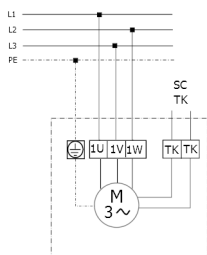

## DZS 60/6 B

**DZQ/DZS/DZF..B стандартное исполнение (вращение по часовой стрелке, 1 скорость вращения)**

SC – защитный контакт  
TK – термодатчик

**DZQ/DZS/DZF..B стандартное исполнение (вращение против часовой стрелки, 1 скорость вращения)**

SC – защитный контакт  
TK – термодатчик

DZS 60/6 B

DZS 60/6 B

DZS 60/6 B

DZS 60/6 B