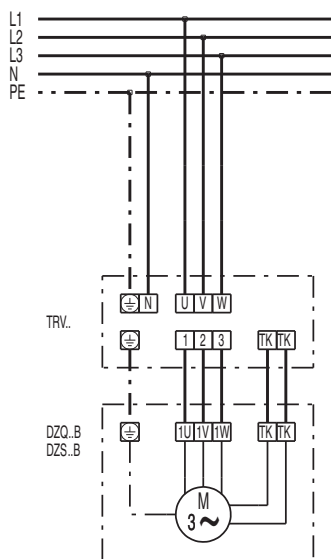

## DZS 60/6 B

**DZQ/DZS/DZF..B стандартное исполнение (вращение по часовой стрелке, 1 скорость вращения)**

SC – защитный контакт  
TK – термодатчик

**DZQ/DZS/DZF..B стандартное исполнение (вращение против часовой стрелки, 1 скорость вращения)**

SC – защитный контакт  
TK – термодатчик

DZS 60/6 B

DZS 60/6 B

DZS 60/6 B

DZS 60/6 B