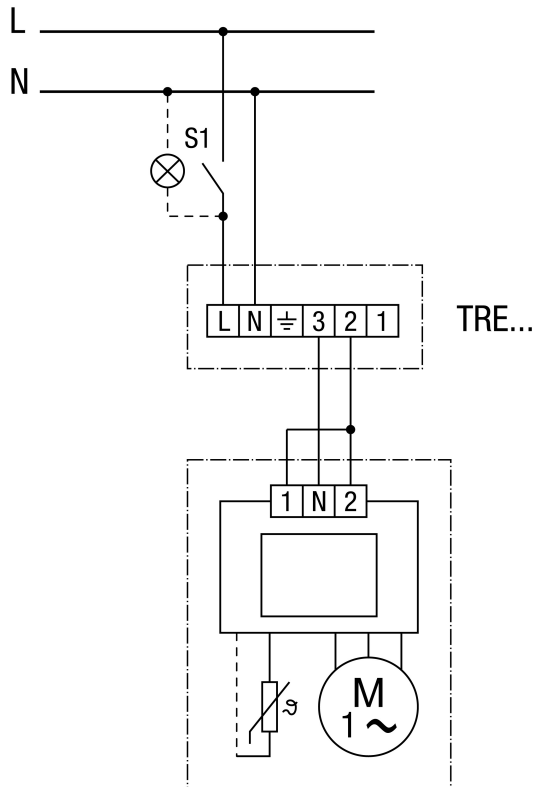

## 2 скорости вращения (высокая и низкая)

Скорость вращения регулируется с помощью ST 1 / STU 1

Регулятор скорости вращения ST 1 для настенного монтажа  
 Регулятор скорости вращения STU 1 для скрытого монтажа

# ECA 150 ipro

Скорость вращения регулируется с помощью ST 1 / STU 1

Регулятор скорости вращения ST 1 для настенного монтажа  
 Регулятор скорости вращения STU 1 для скрытого монтажа

Возможность установки скорости вращения с помощью TRE..