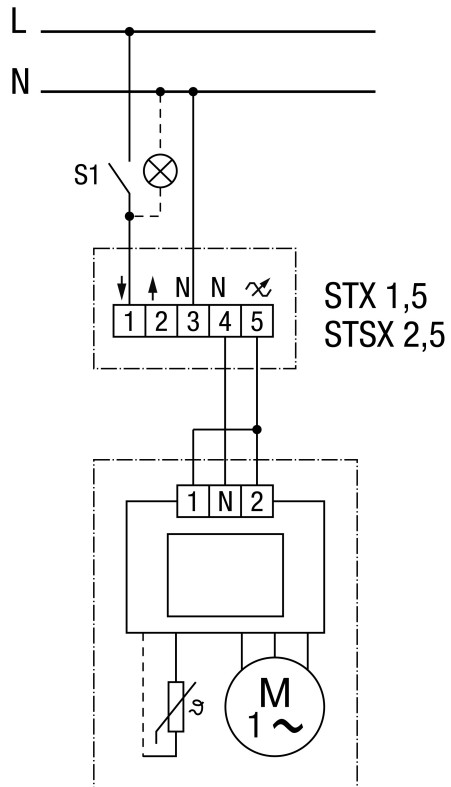

ECA 150 ipro

ECA 150 ipro, ECA 150 ipro K с регулятор скорости вращения STX/STSX