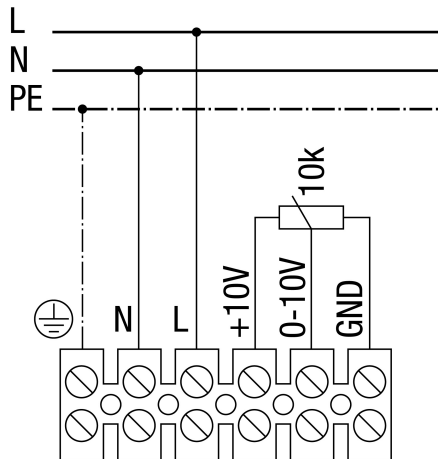

EHD 16 EC

Регулируемая скорость

EHD 16 EC

Скорость регулируется с помощью потенциометра

Максимальная скорость