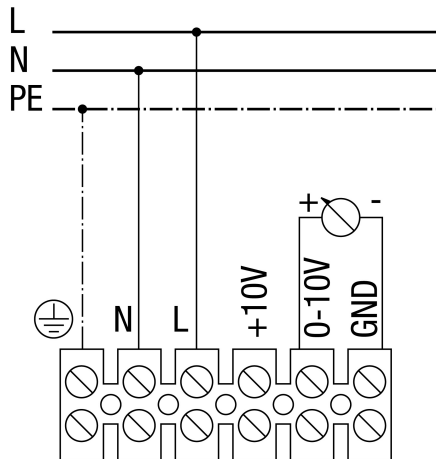

EHD 16 EC

Регулируемая скорость

EHD 16 EC

Скорость регулируется с помощью потенциометра

Максимальная скорость