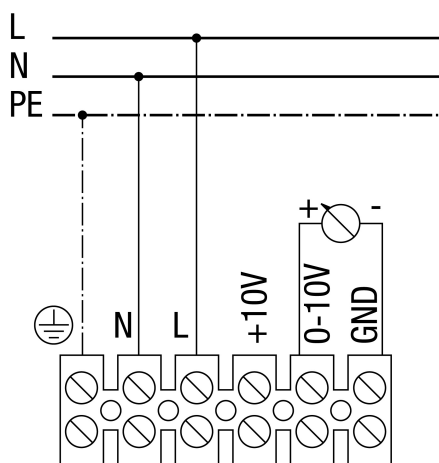

EHD 31 EC

Регулируемая скорость

EHD 31 EC

Скорость регулируется с помощью потенциометра

Максимальная скорость