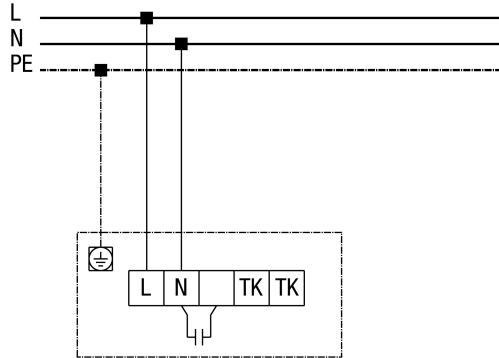

ЕКР 20-2

ЕКР 20-2

Шумоглушающий вытяжной бокс ЕКР ..-2 с выключателем полной защиты двигателя MVE 10 и 5-ступенчатым трансформатором TRE ...