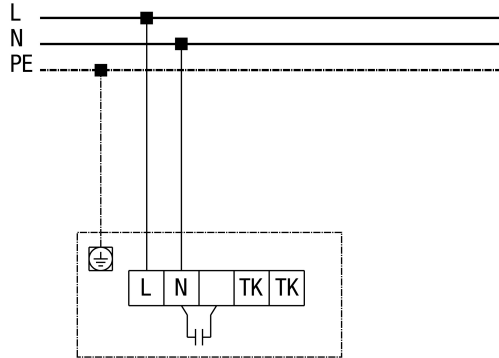

ЕКР 31-2

ЕКР 31-2

Шумоглушающий вытяжной бокс ЕКР ..-2 с выключателем полной защиты двигателя MVE 10 и 5-ступенчатым трансформатором TRE ...