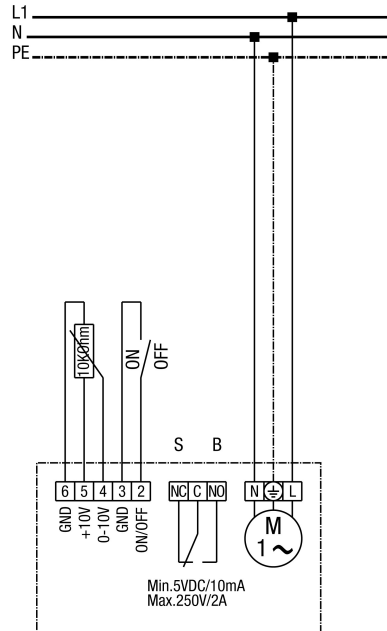

EKR 35 FU

S - неисправность

B - работа

Мин. 5 В постоянного тока / 10 мА

Макс. 250 В / 2 А

Главный выключатель и предохранитель устанавливаются заказчиком