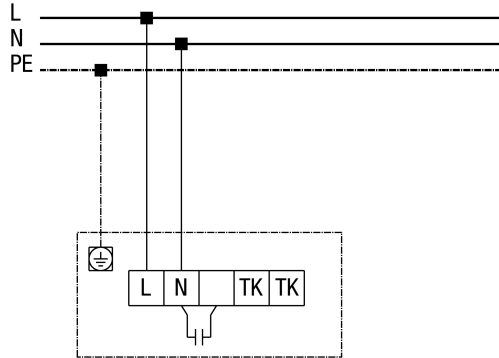

ЕКР 40-2

ЕКР 40-2

Шумоглушающий вытяжной бокс ЕКР ..-2 с выключателем полной защиты двигателя MVE 10 и 5-ступенчатым трансформатором TRE ...