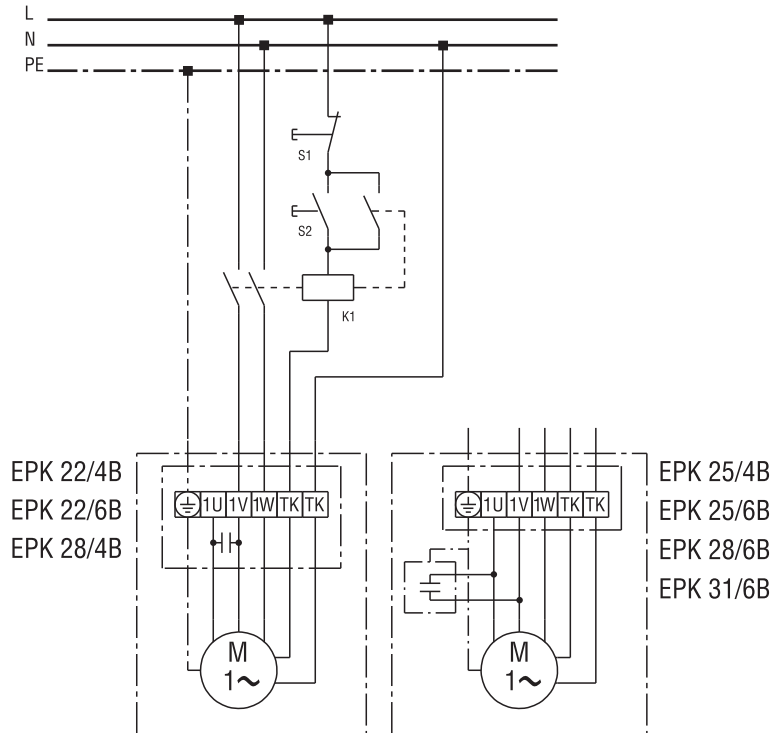

EPK 22/4 B

EPK 22/4 B, 22/6 B

S = цепь тока управления для аварийной сигнализации

EPK 22/4 B

EPK 22/4 B

EPK 22/4 B

EPK 22/4 B