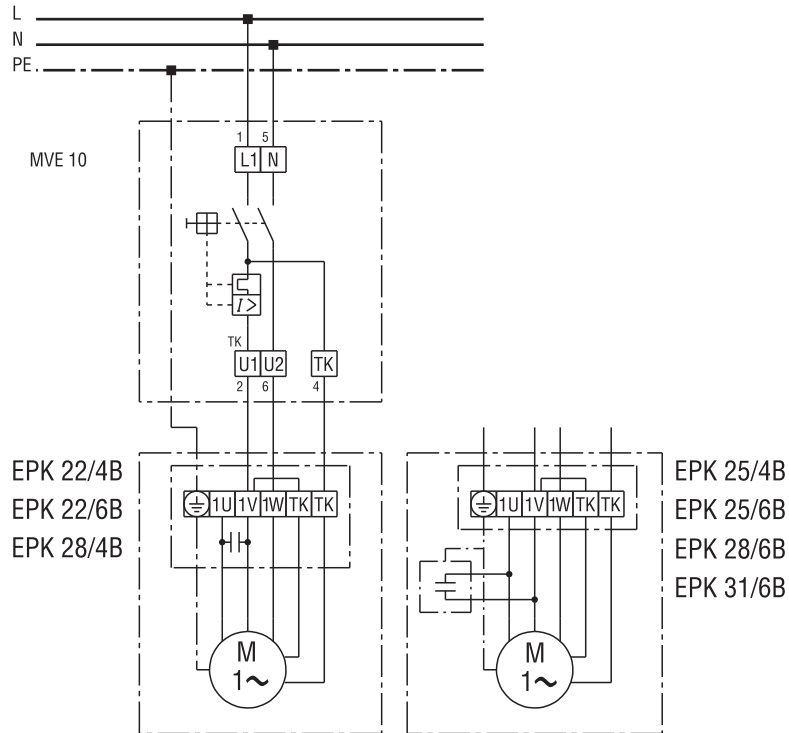

EPK 22/4 B

EPK 22/4 B, 22/6 B

S = цепь тока управления для аварийной сигнализации

EPK 22/4 B

EPK 22/4 B

EPK 22/4 B

EPK 22/4 B