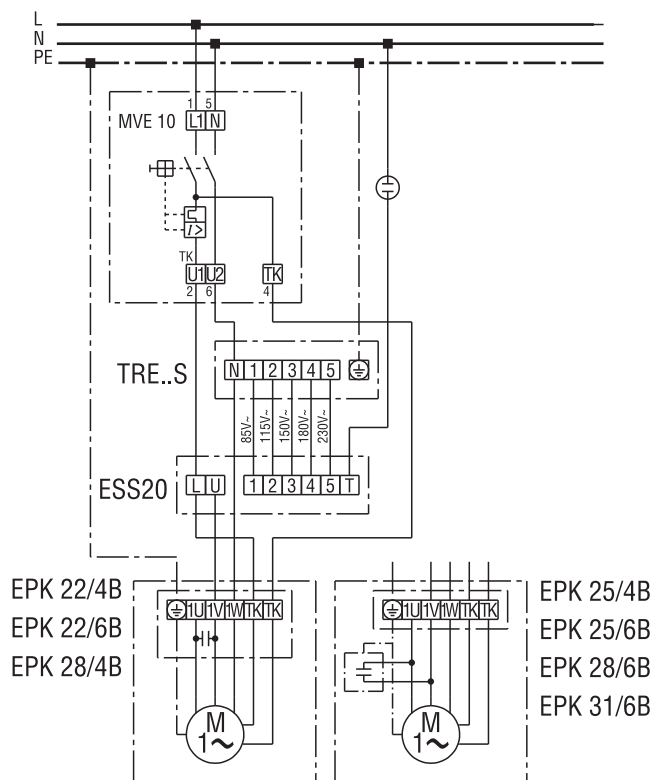

EPK 22/4 B

EPK 22/4 B, 22/6 B

S = цепь тока управления для аварийной сигнализации

EPK 22/4 B

EPK 22/4 B

EPK 22/4 B

EPK 22/4 B