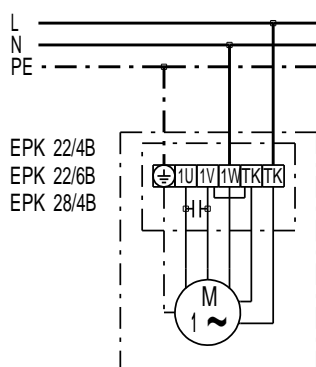

EPK 22/4 B

EPK 22/4 B, 22/6 B

S = цепь тока управления для аварийной сигнализации

EPK 22/4 B

EPK 22/4 B

EPK 22/4 B

EPK 22/4 B