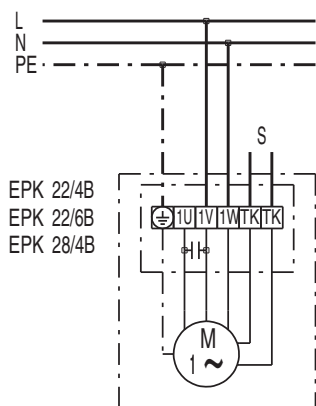

EPK 22/4 B

EPK 22/4 B, 22/6 B

S = цепь тока управления для аварийной сигнализации

EPK 22/4 B

EPK 22/4 B

EPK 22/4 B

EPK 22/4 B