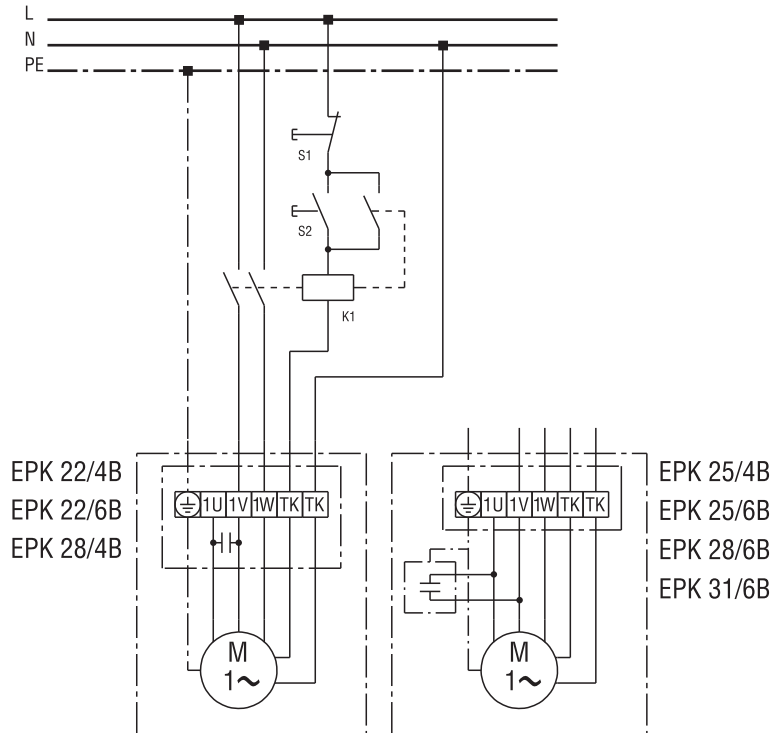

EPK 22/6 B

EPK 22/4 B, 22/6 B

S = цепь тока управления для аварийной сигнализации

EPK 22/6 B

EPK 22/6 B

EPK 22/6 B

EPK 22/6 B