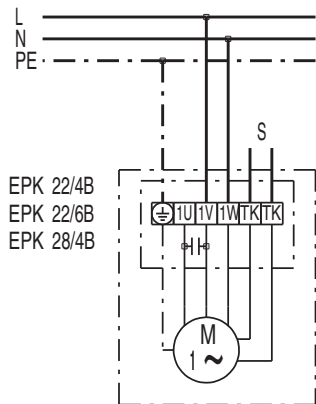

EPK 22/6 B

EPK 22/4 B, 22/6 B

S = цепь тока управления для аварийной сигнализации

EPK 22/6 B

EPK 22/6 B

EPK 22/6 B

EPK 22/6 B