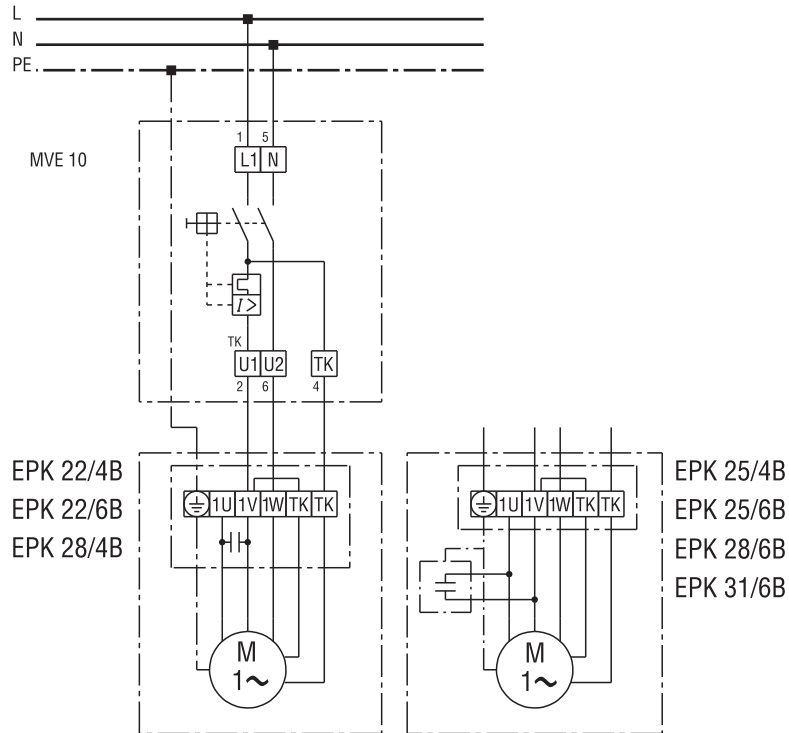

EPK 22/6 B

EPK 22/4 B, 22/6 B

S = цепь тока управления для аварийной сигнализации

EPK 22/6 B

EPK 22/6 B

EPK 22/6 B

EPK 22/6 B