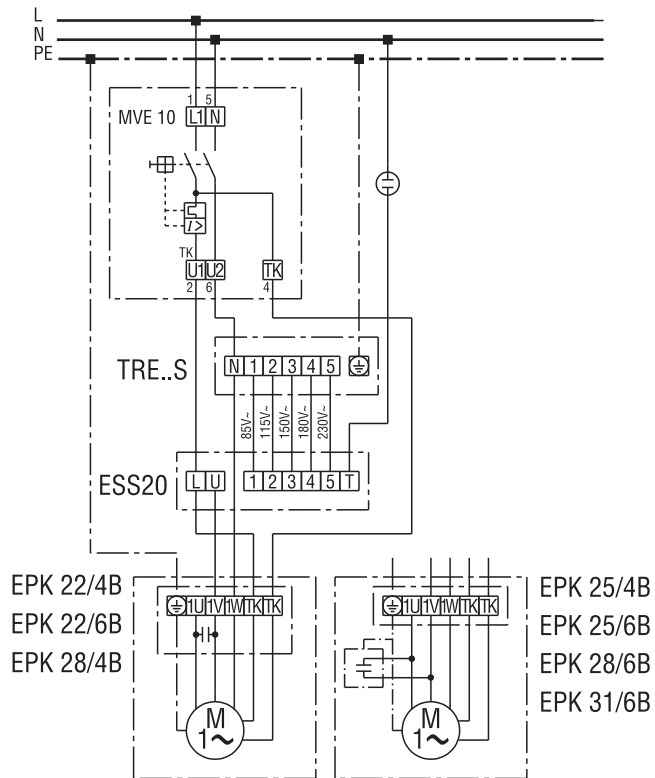

EPK 22/6 B

EPK 22/4 B, 22/6 B

S = цепь тока управления для аварийной сигнализации

EPK 22/6 B

EPK 22/6 B

EPK 22/6 B

EPK 22/6 B