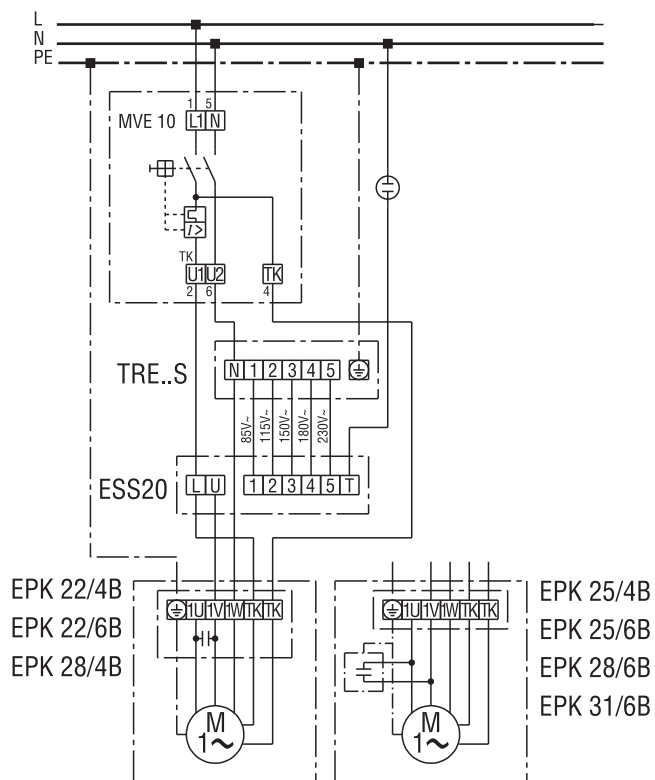

## ЕРК 25/4 В, 25/6 В

S = цепь тока управления для аварийной сигнализации

EPK 25/4 B

EPK 25/4 B

# EPK 25/4 B

EPK 25/4 B