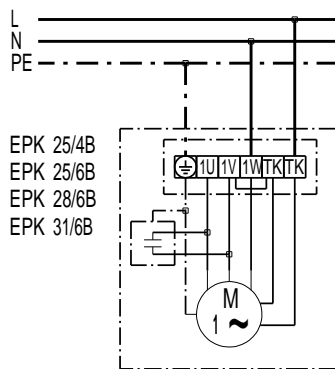

## ЕРК 25/4 В, 25/6 В

S = цепь тока управления для аварийной сигнализации

EPK 25/4 B

EPK 25/4 B