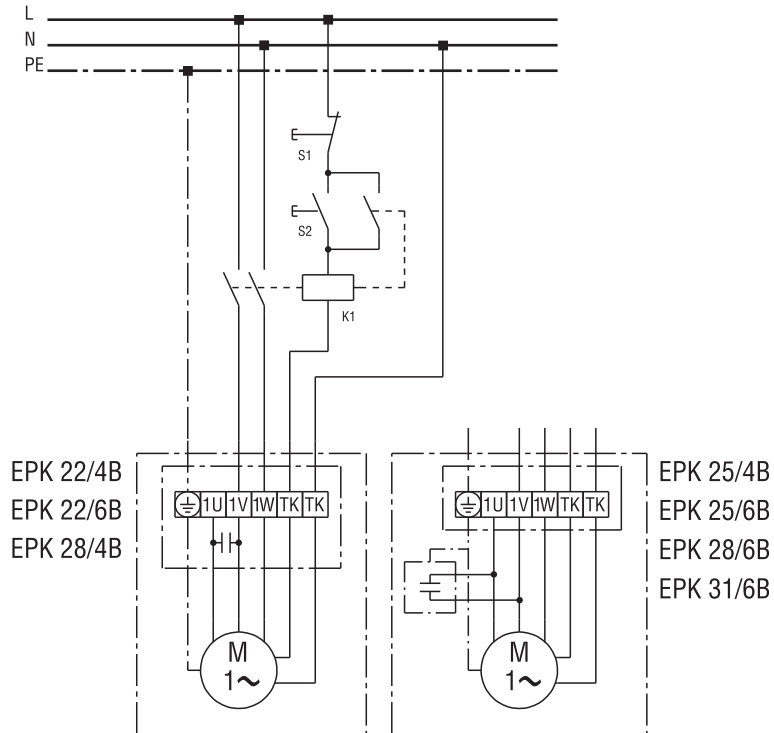

## ЕРК 25/4 В, 25/6 В

S = цепь тока управления для аварийной сигнализации

EPK 25/4 B

EPK 25/4 B