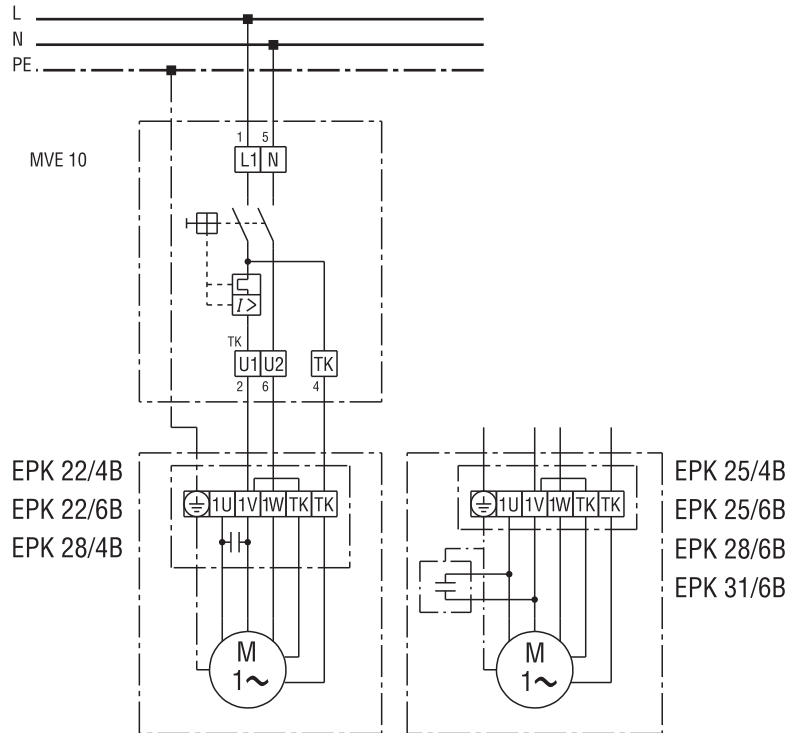

# ЕРК 25/4 В

## ЕРК 25/4 В, 25/6 В

S = цепь тока управления для аварийной сигнализации

EPK 25/4 B

EPK 25/4 B

# EPK 25/4 B

EPK 25/4 B