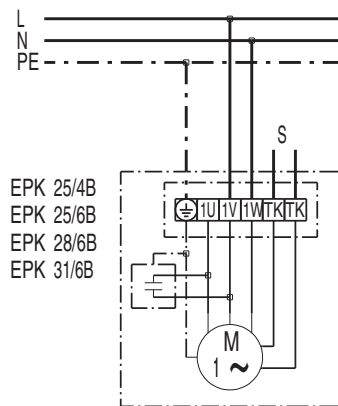

# ЕРК 25/4 В

## ЕРК 25/4 В, 25/6 В

S = цепь тока управления для аварийной сигнализации

EPK 25/4 B

EPK 25/4 B

# EPK 25/4 B

EPK 25/4 B