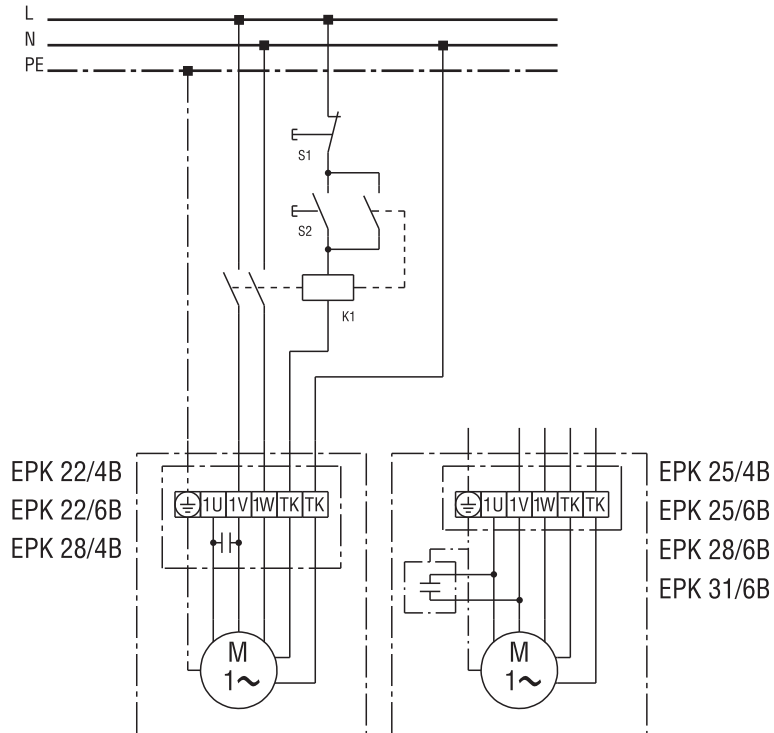

ЕРК 25/6 В

ЕРК 25/4 В, 25/6 В

S = цепь тока управления для аварийной сигнализации

EPK 25/6 B

EPK 25/6 B

EPK 25/6 B

EPK 25/6 B