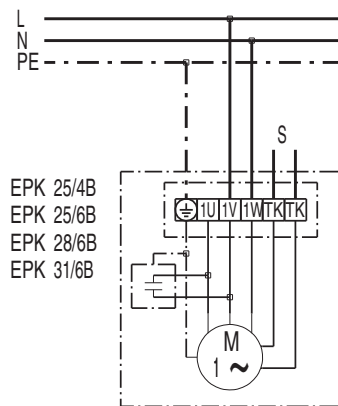

ЕРК 25/6 В

ЕРК 25/4 В, 25/6 В

S = цепь тока управления для аварийной сигнализации

EPK 25/6 B

EPK 25/6 B

EPK 25/6 B

EPK 25/6 B