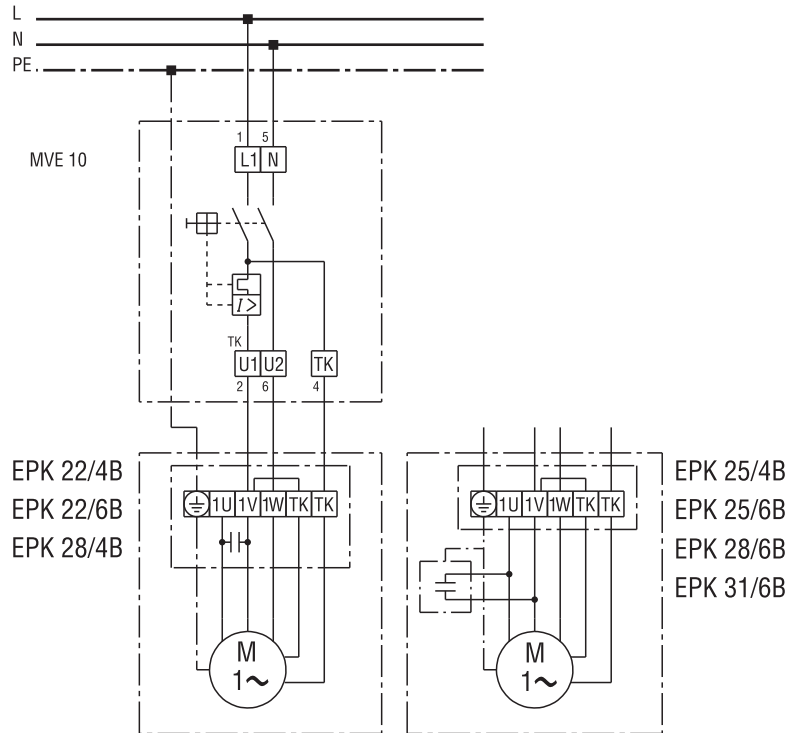

ЕРК 25/6 В

ЕРК 25/4 В, 25/6 В

S = цепь тока управления для аварийной сигнализации

EPK 25/6 B

EPK 25/6 B

EPK 25/6 B

EPK 25/6 B