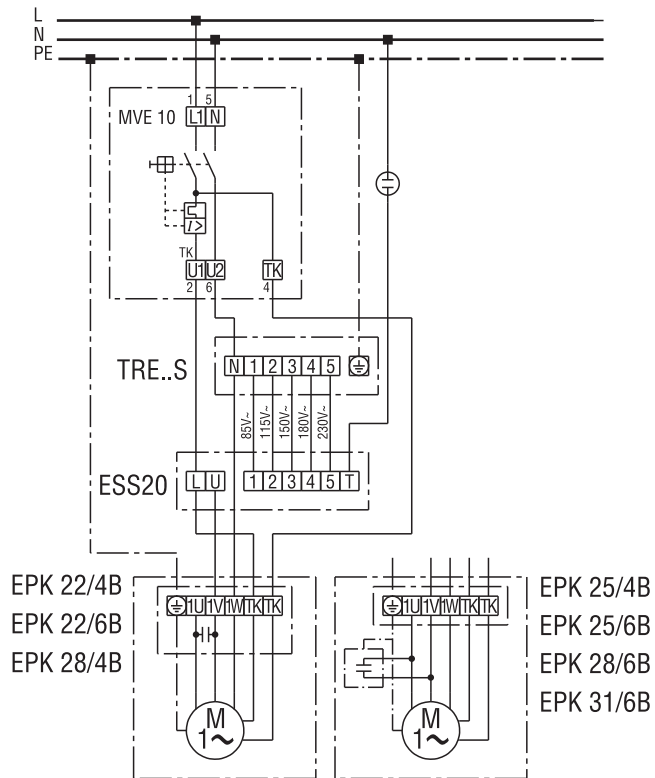

ЕРК 25/6 В

ЕРК 25/4 В, 25/6 В

S = цепь тока управления для аварийной сигнализации

EPK 25/6 B

EPK 25/6 B

EPK 25/6 B

EPK 25/6 B