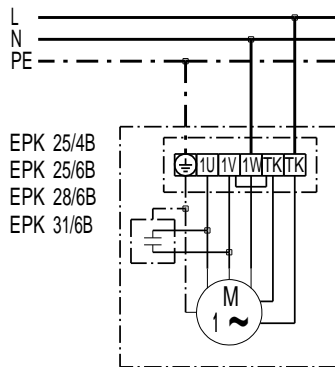

ЕРК 25/6 В

ЕРК 25/4 В, 25/6 В

S = цепь тока управления для аварийной сигнализации

EPK 25/6 B

EPK 25/6 B

EPK 25/6 B

EPK 25/6 B