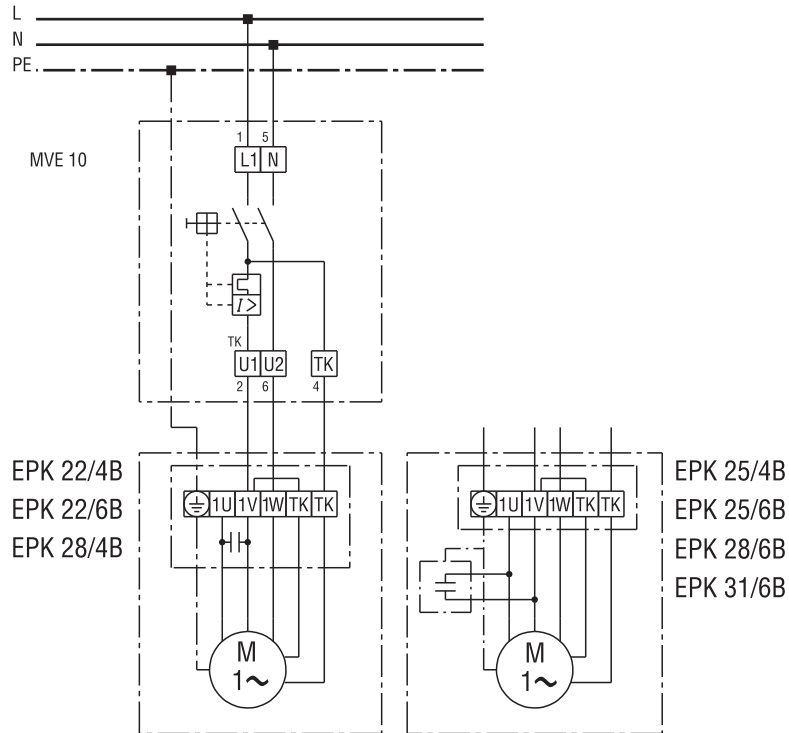

## EPK 28/4 B

## EPK 28/4 B

S = цепь тока управления для аварийной сигнализации

EPK 28/4 B

EPK 28/4 B

EPK 28/4 B

EPK 28/4 B