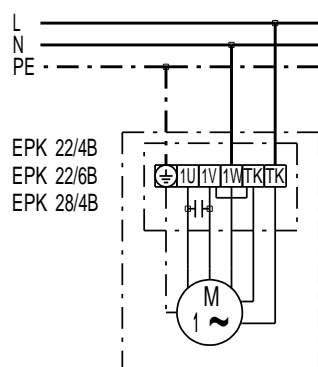

## EPK 28/4 B

## EPK 28/4 B

S = цепь тока управления для аварийной сигнализации

EPK 28/4 B

EPK 28/4 B

EPK 28/4 B

EPK 28/4 B