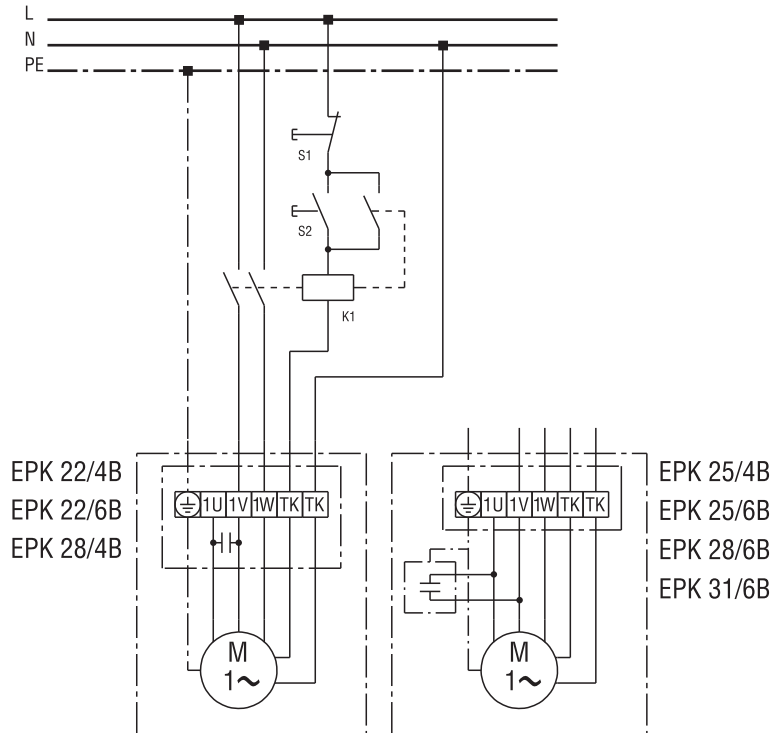

## EPK 28/4 B

S = цепь тока управления для аварийной сигнализации

EPK 28/4 B

EPK 28/4 B

EPK 28/4 B

EPK 28/4 B