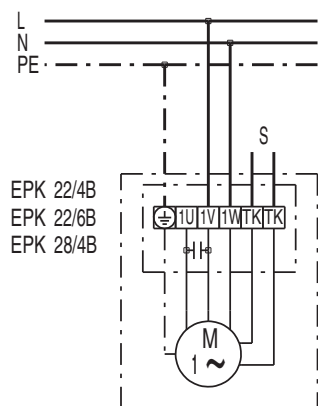

## EPK 28/4 B

## EPK 28/4 B

S = цепь тока управления для аварийной сигнализации

EPK 28/4 B

EPK 28/4 B

EPK 28/4 B

EPK 28/4 B