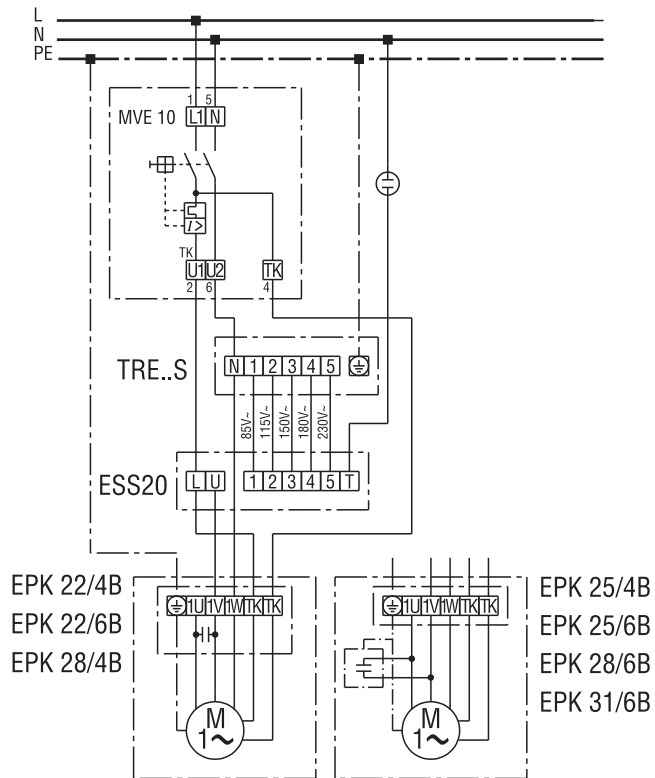

## EPK 28/4 B

## EPK 28/4 B

S = цепь тока управления для аварийной сигнализации

EPK 28/4 B

EPK 28/4 B

EPK 28/4 B

EPK 28/4 B