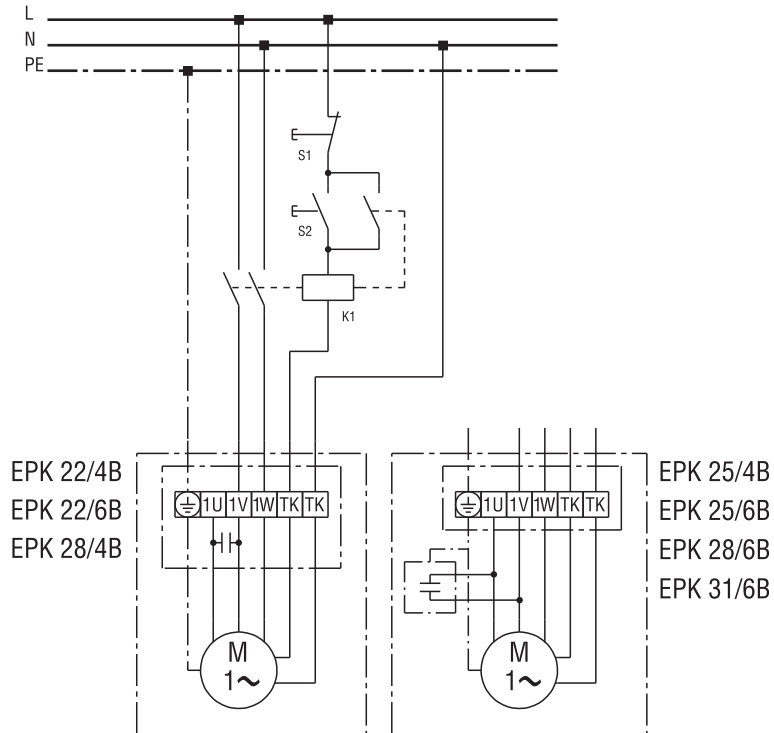

EPK 28/6 B

EPK 28/6 B

S = цепь тока управления для аварийной сигнализации

EPK 28/6 B

EPK 28/6 B

EPK 28/6 B

EPK 28/6 B