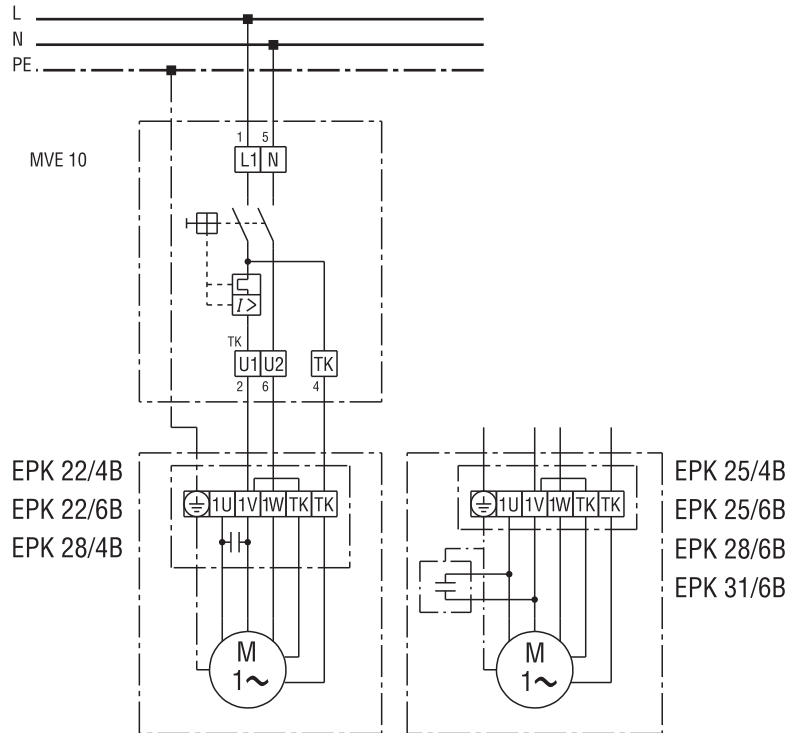

EPK 28/6 B

EPK 28/6 B

S = цепь тока управления для аварийной сигнализации

EPK 28/6 B

EPK 28/6 B

EPK 28/6 B

EPK 28/6 B