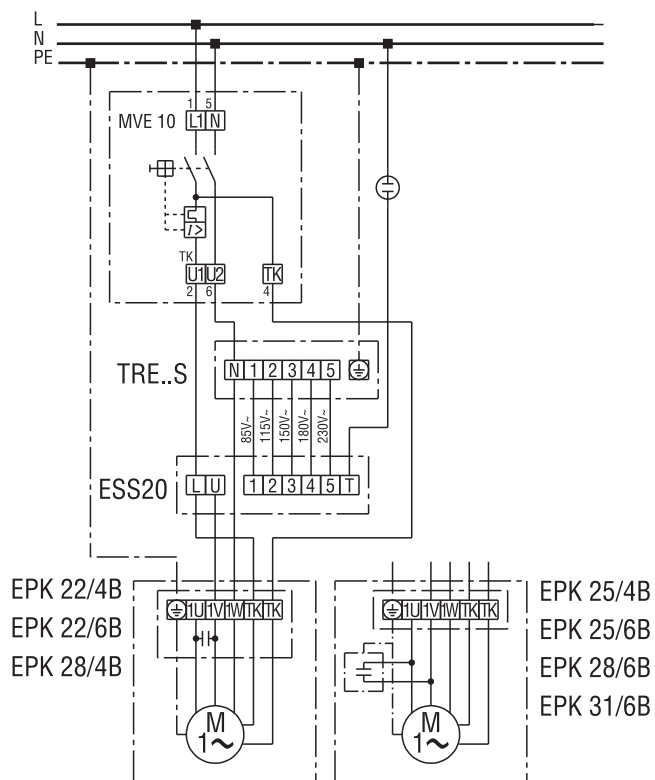

EPK 28/6 B

EPK 28/6 B

S = цепь тока управления для аварийной сигнализации

EPK 28/6 B

EPK 28/6 B

EPK 28/6 B

EPK 28/6 B