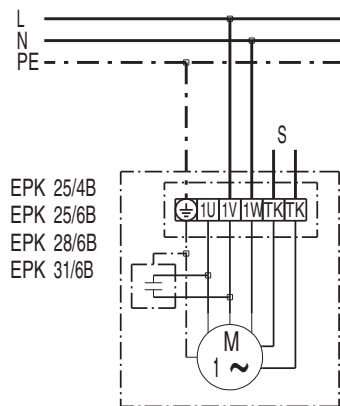

EPK 28/6 B

EPK 28/6 B

S = цепь тока управления для аварийной сигнализации

EPK 28/6 B

EPK 28/6 B

EPK 28/6 B

EPK 28/6 B