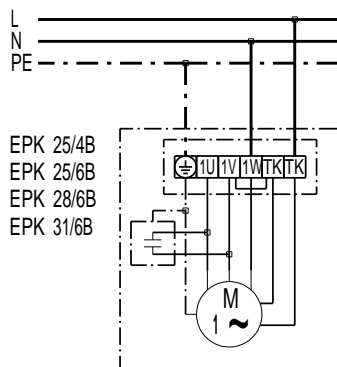

EPK 28/6 B

EPK 28/6 B

S = цепь тока управления для аварийной сигнализации

EPK 28/6 B

EPK 28/6 B

EPK 28/6 B

EPK 28/6 B