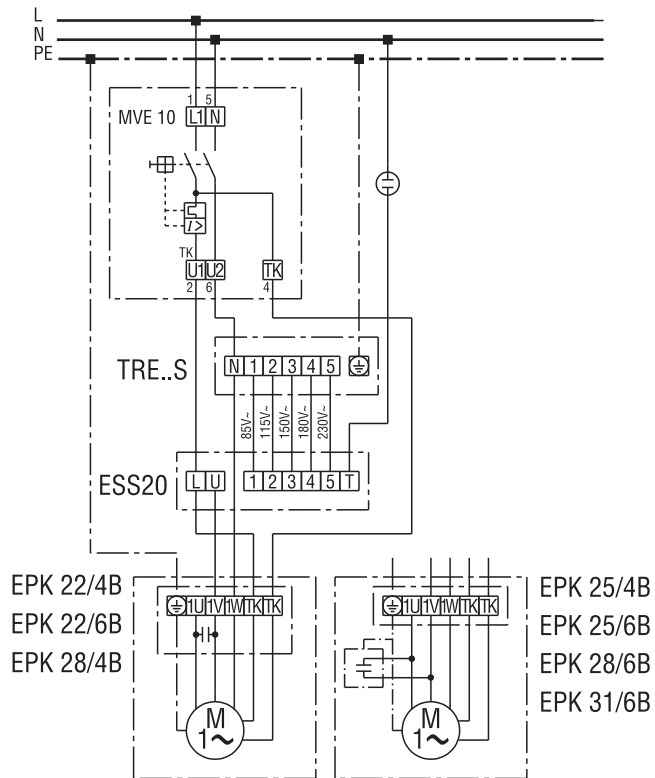

EPK 31/6 B

EPK 31/6 B

S = цепь тока управления для аварийной сигнализации

EPK 31/6 B

EPK 31/6 B

EPK 31/6 B

EPK 31/6 B