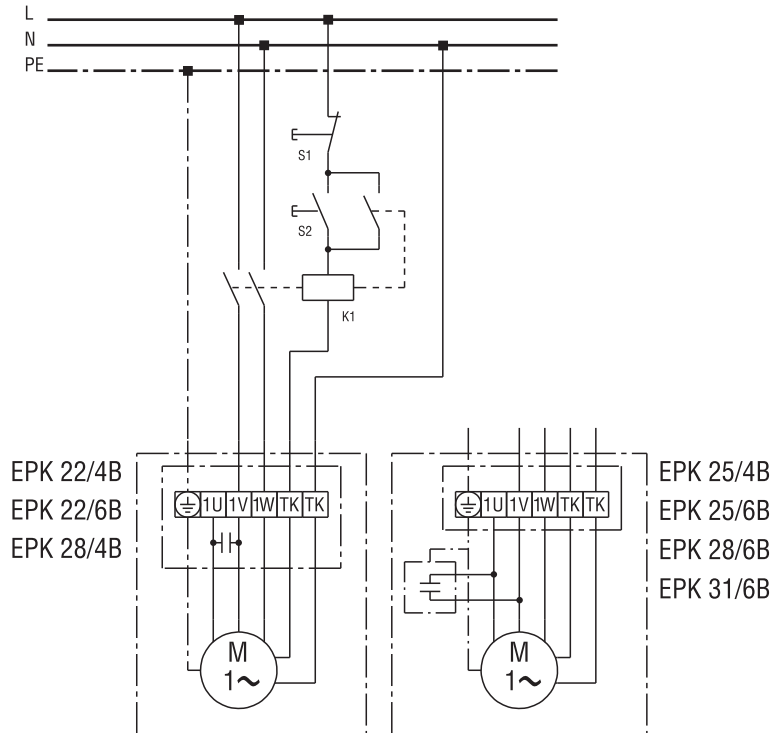

EPK 31/6 B

EPK 31/6 B

S = цепь тока управления для аварийной сигнализации

EPK 31/6 B

EPK 31/6 B

EPK 31/6 B

EPK 31/6 B