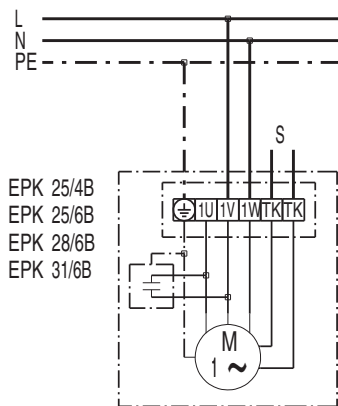

EPK 31/6 B

EPK 31/6 B

S = цепь тока управления для аварийной сигнализации

EPK 31/6 B

EPK 31/6 B

EPK 31/6 B

EPK 31/6 B