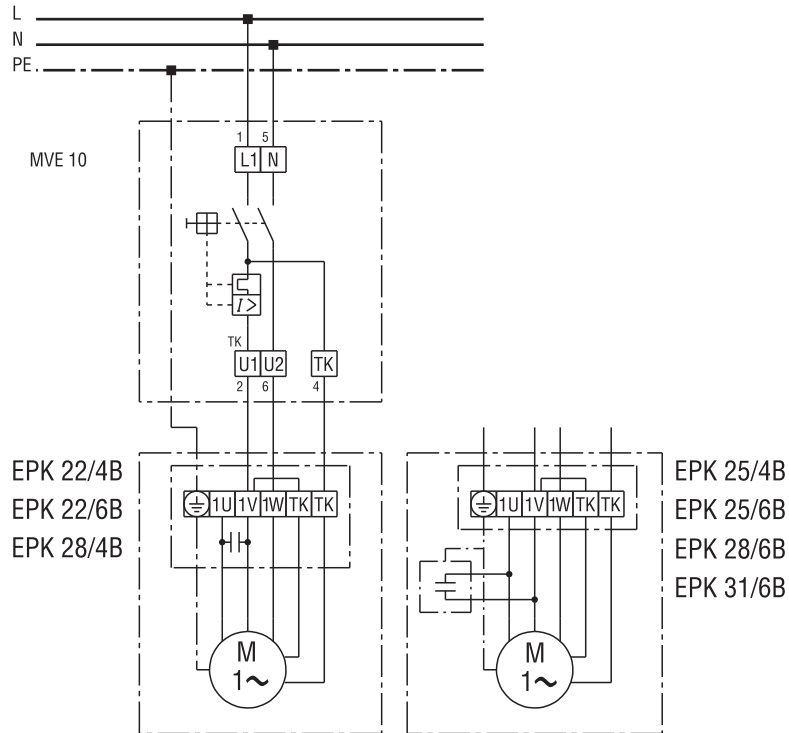

EPK 31/6 B

EPK 31/6 B

S = цепь тока управления для аварийной сигнализации

EPK 31/6 B

EPK 31/6 B

EPK 31/6 B

EPK 31/6 B