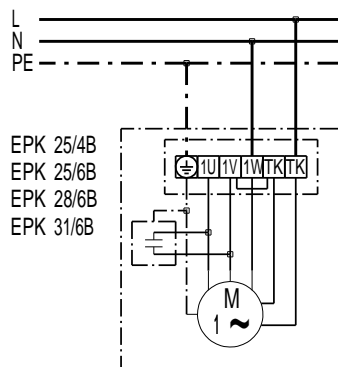

EPK 31/6 B

EPK 31/6 B

S = цепь тока управления для аварийной сигнализации

EPK 31/6 B

EPK 31/6 B

EPK 31/6 B

EPK 31/6 B