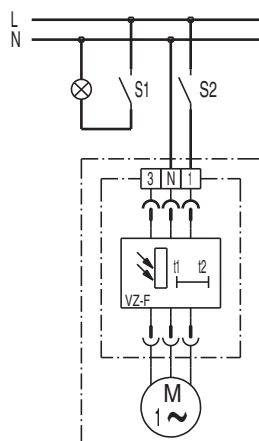

S1 ВКЛ (спустя ок. 50 с)

**Вариант включения**

S1 ВКЛ (спустя ок. 50 с)

Дополнительным выключателем S2 вентилятор можно выключить независимо от освещения помещения.