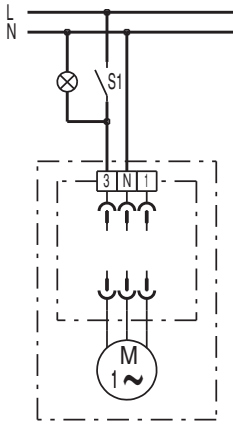

ER-APB 60

S1 выключатель ВКЛ/ВЫКЛ
