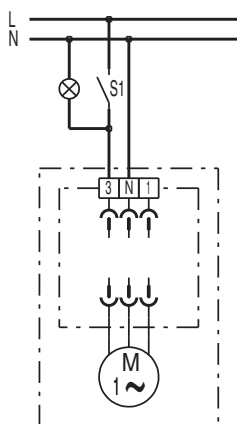

ER-APB 60

S1 выключатель ВКЛ/ВЫКЛ
