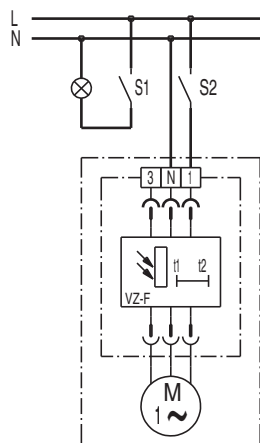

S1 ВКЛ (спустя ок. 50 с)

Вариант включения

ER-APB 60 F

S1 ВКЛ (спустя ок. 50 с)

Дополнительным выключателем S2 вентилятор можно выключить независимо от освещения помещения.
