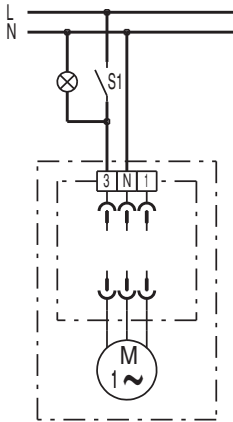

ER-AP 100

S1 выключатель ВКЛ/ВЫКЛ
